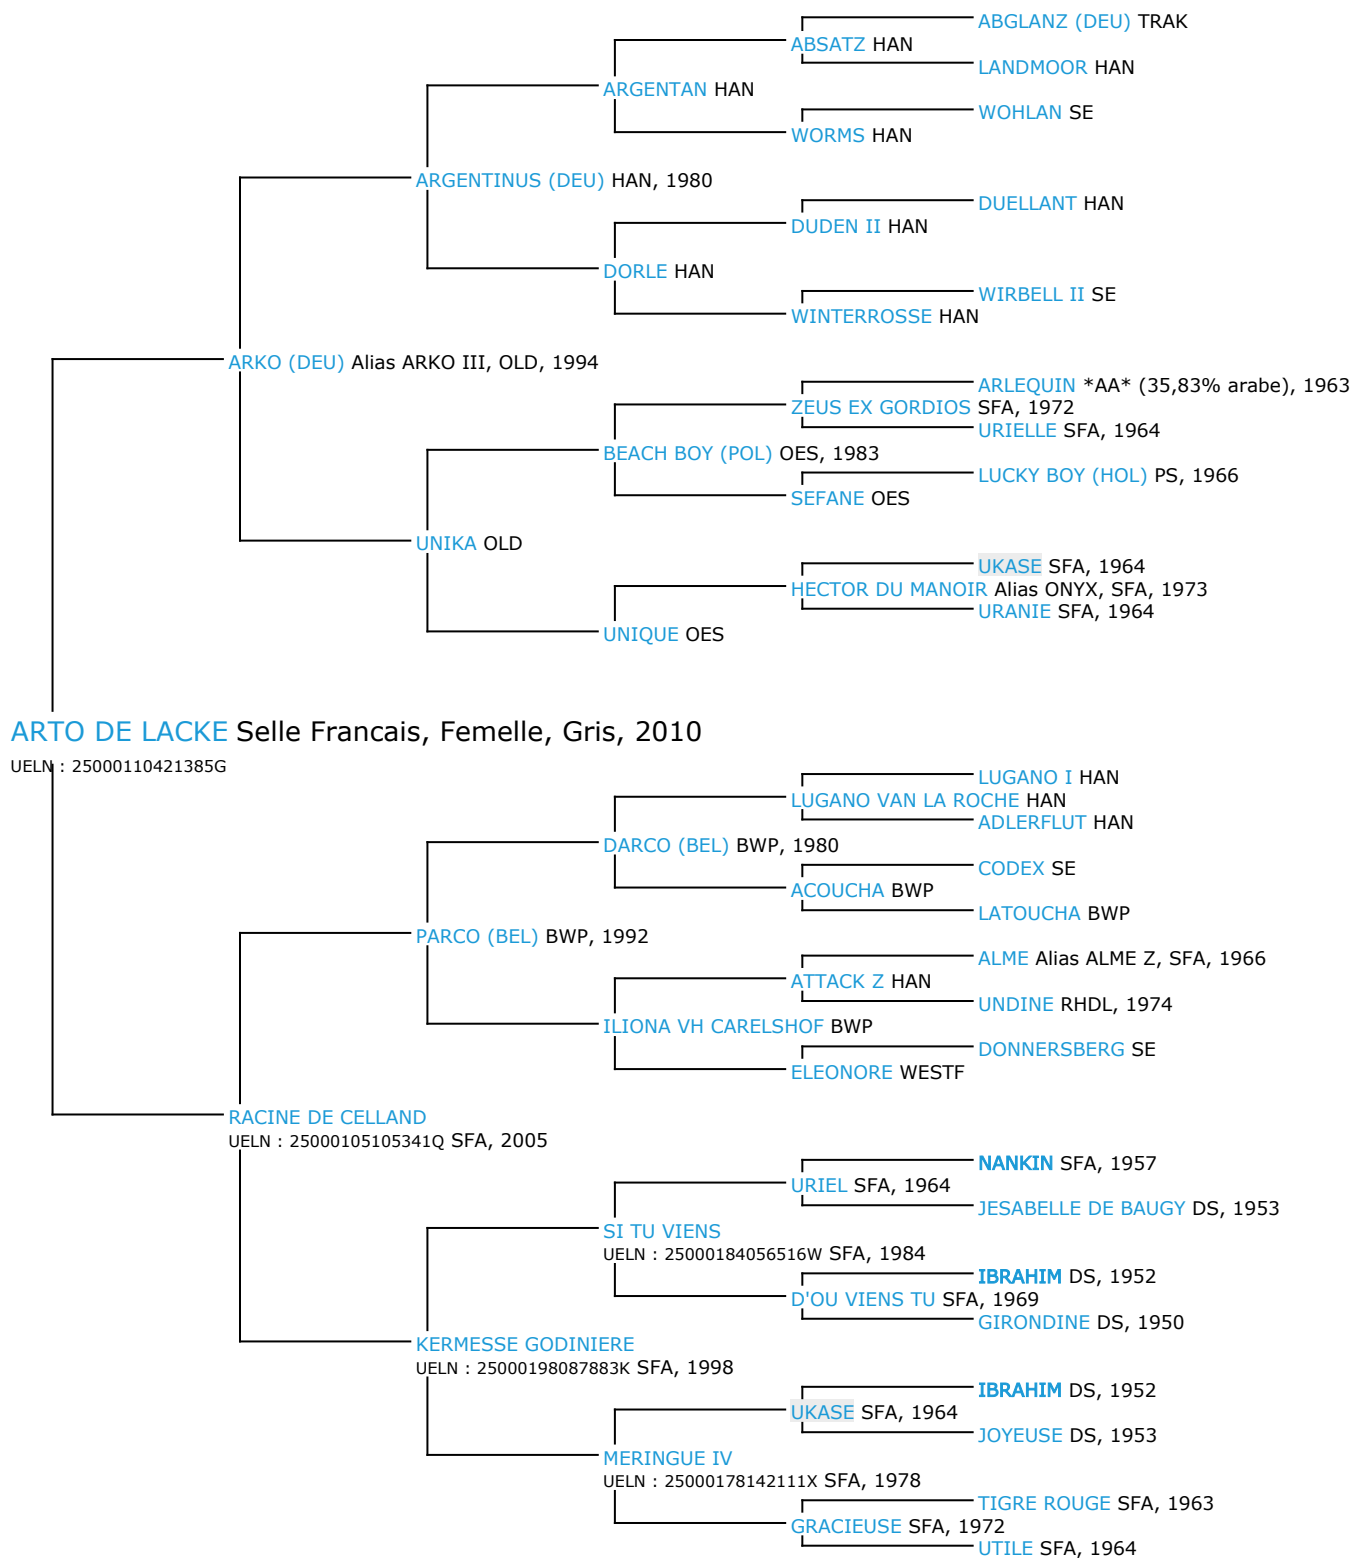

Pedigree 5 générations

ARTO DE LACKE

Coefficient de consanguinité : 0.56%

Légende :
Ancêtre majeur de la population
Ancêtre commun