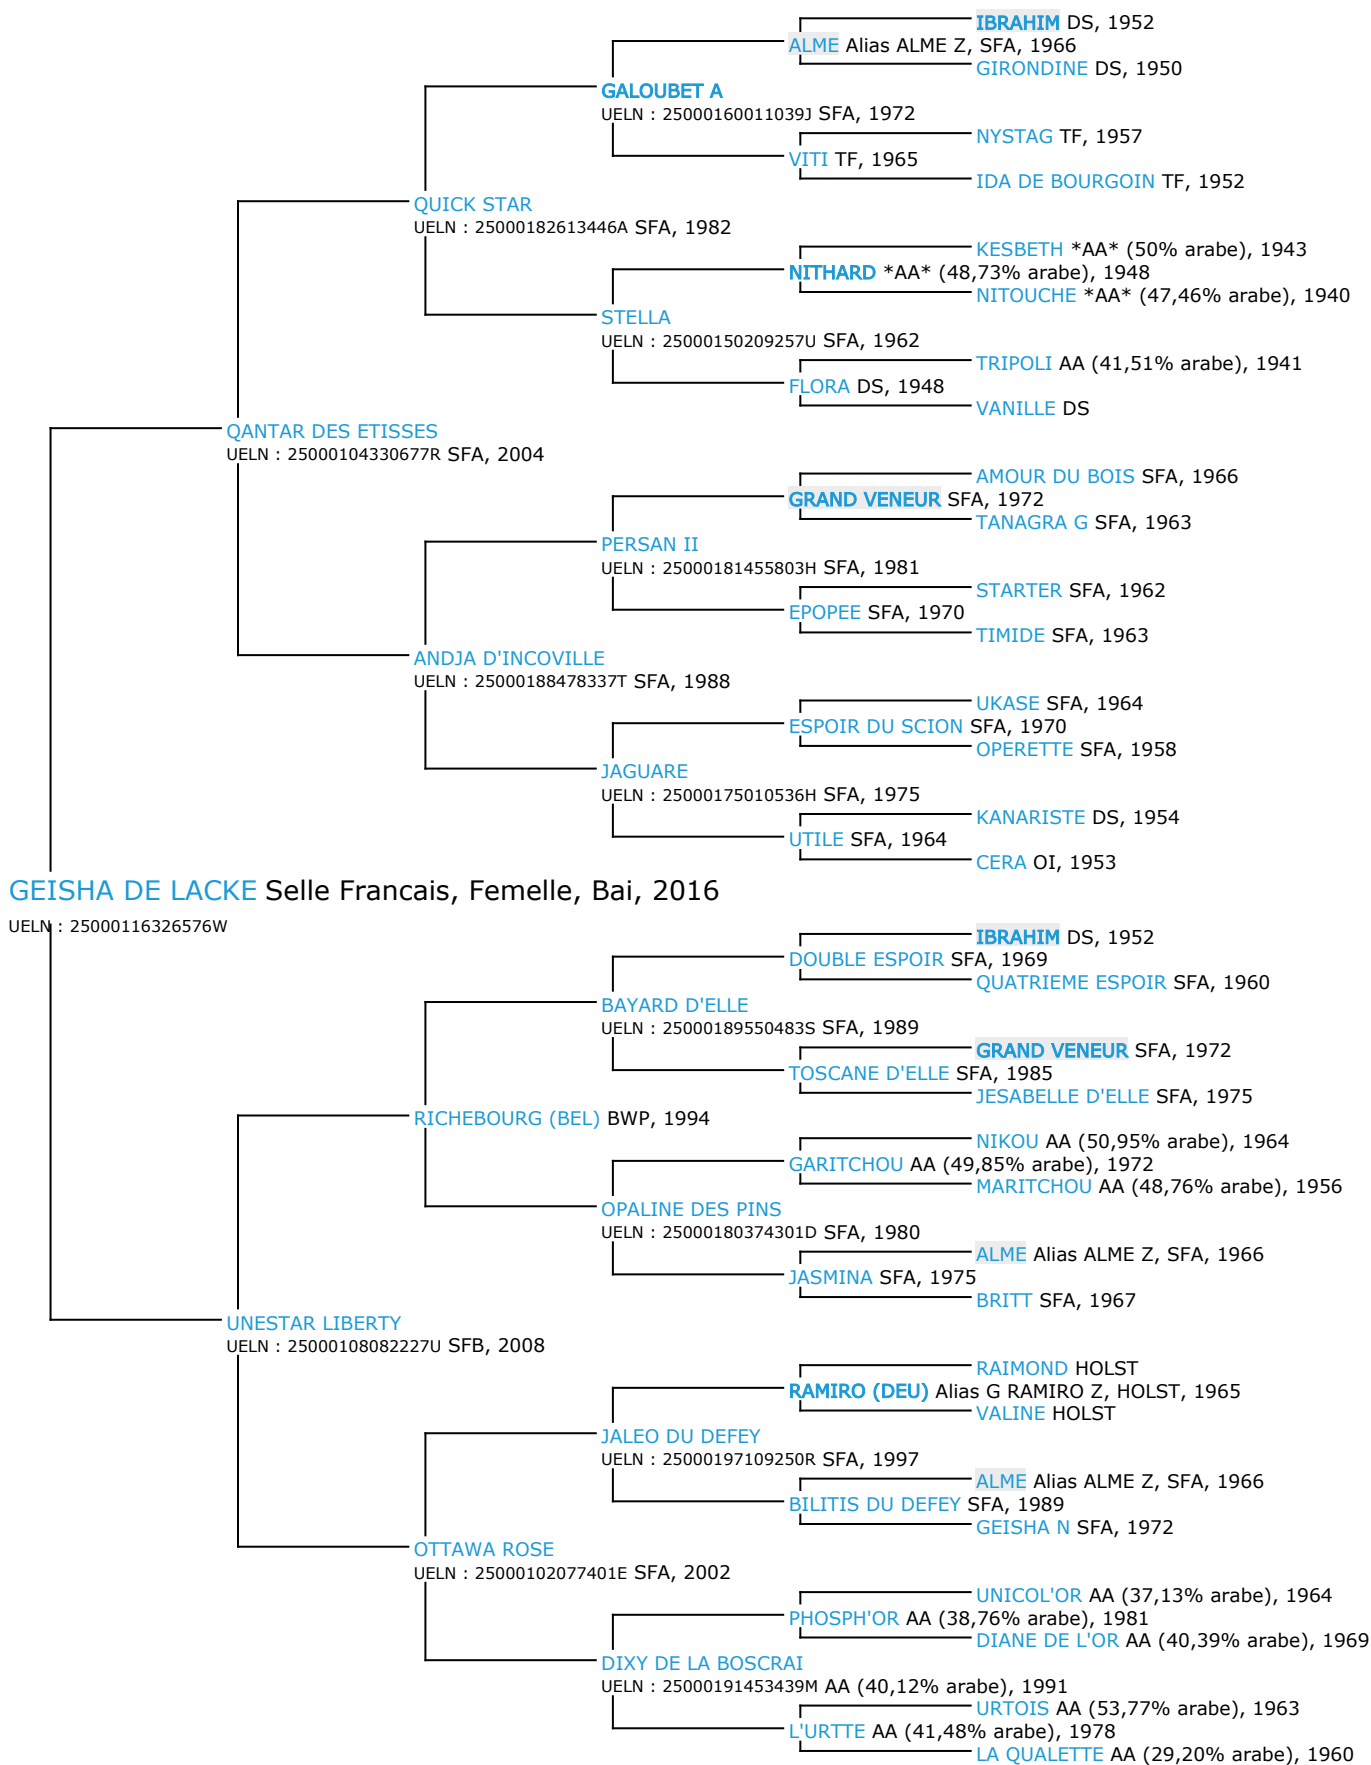

# Pedigree 5 générations

## GEISHA DE LACKE

Coefficient de consanguinité : 2.09%

Légende :  
Ancêtre majeur de la population  
Ancêtre commun