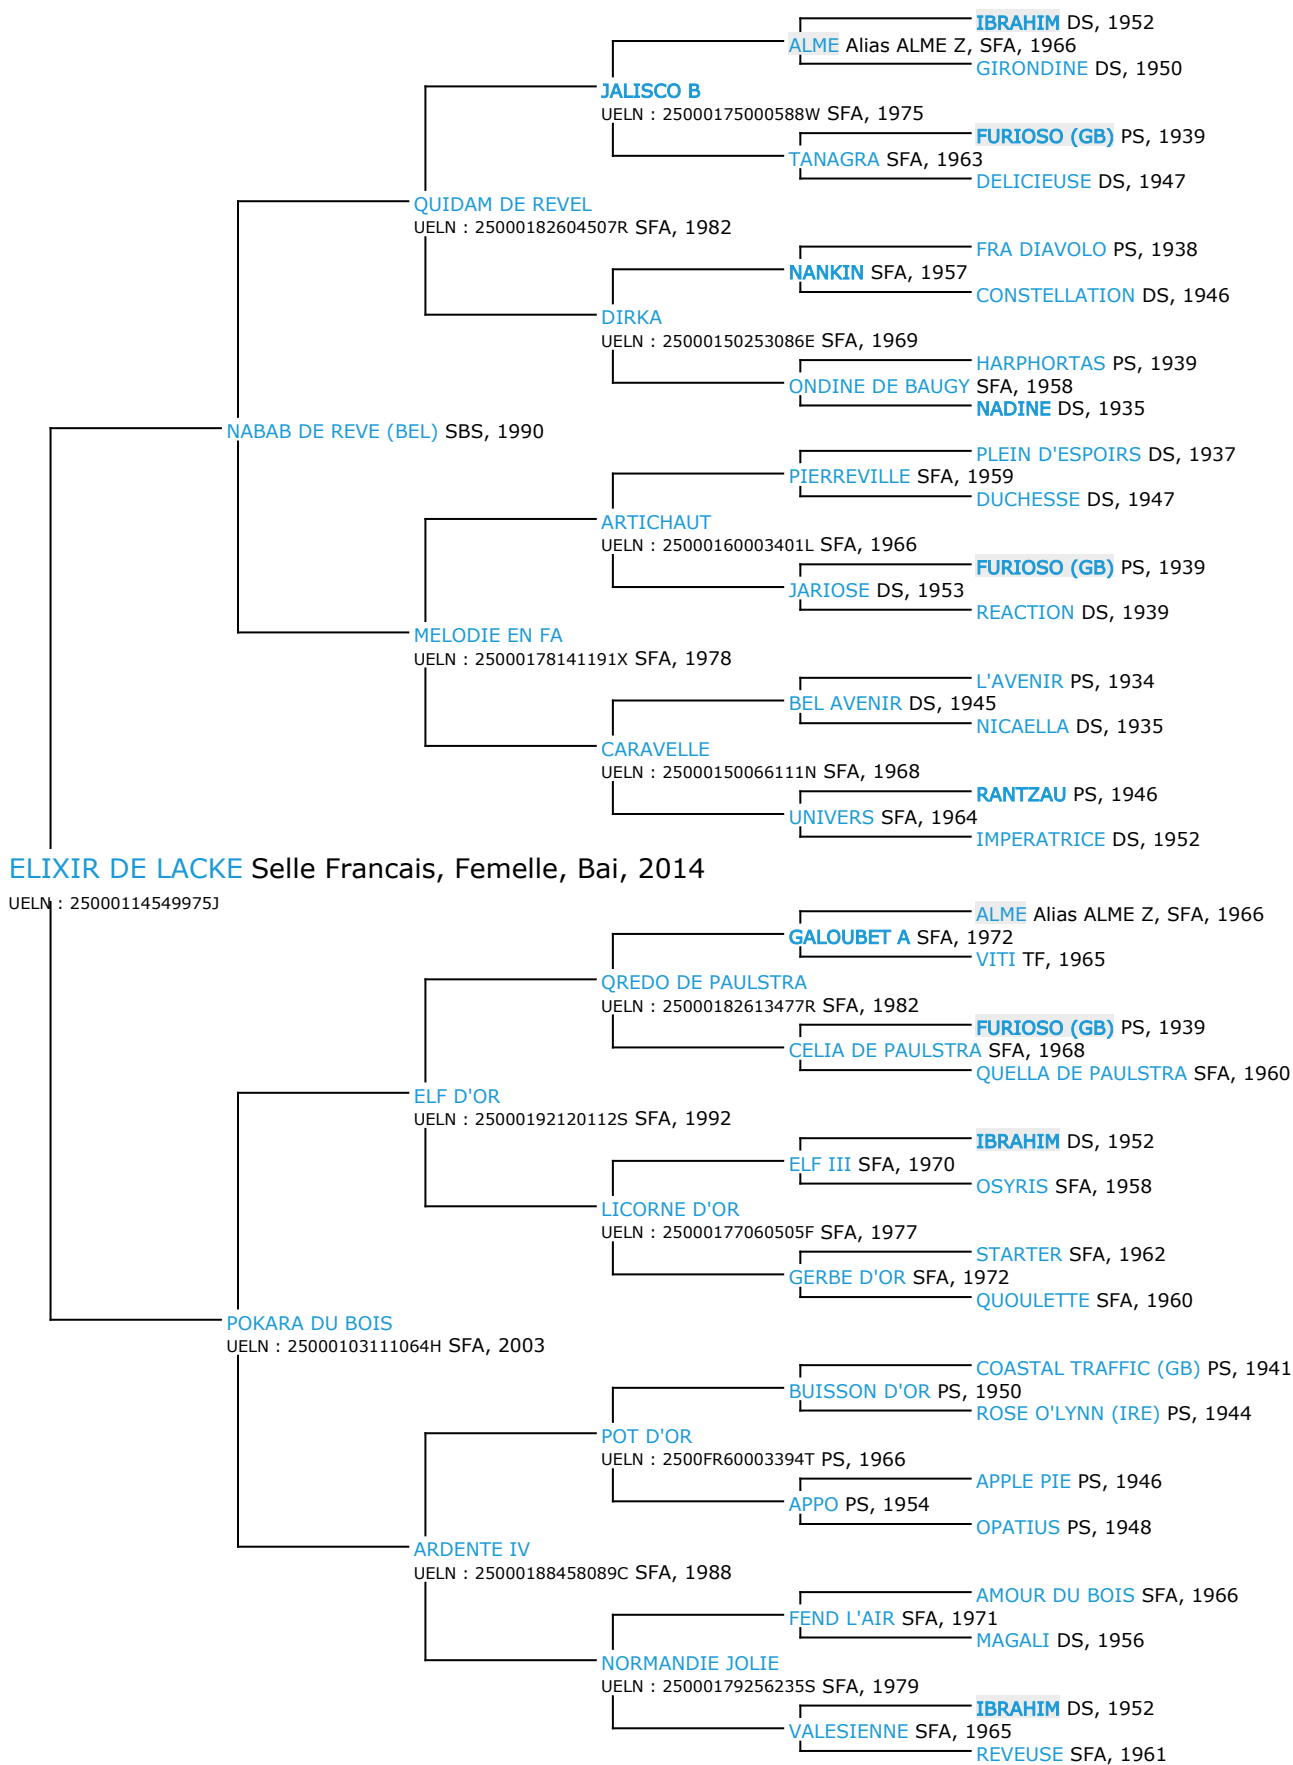

Pedigree 5 générations

ELIXIR DE LACKE

Coefficient de consanguinité : 1.76%

Légende :
■ Ancêtre majeur de la population
■ Ancêtre commun