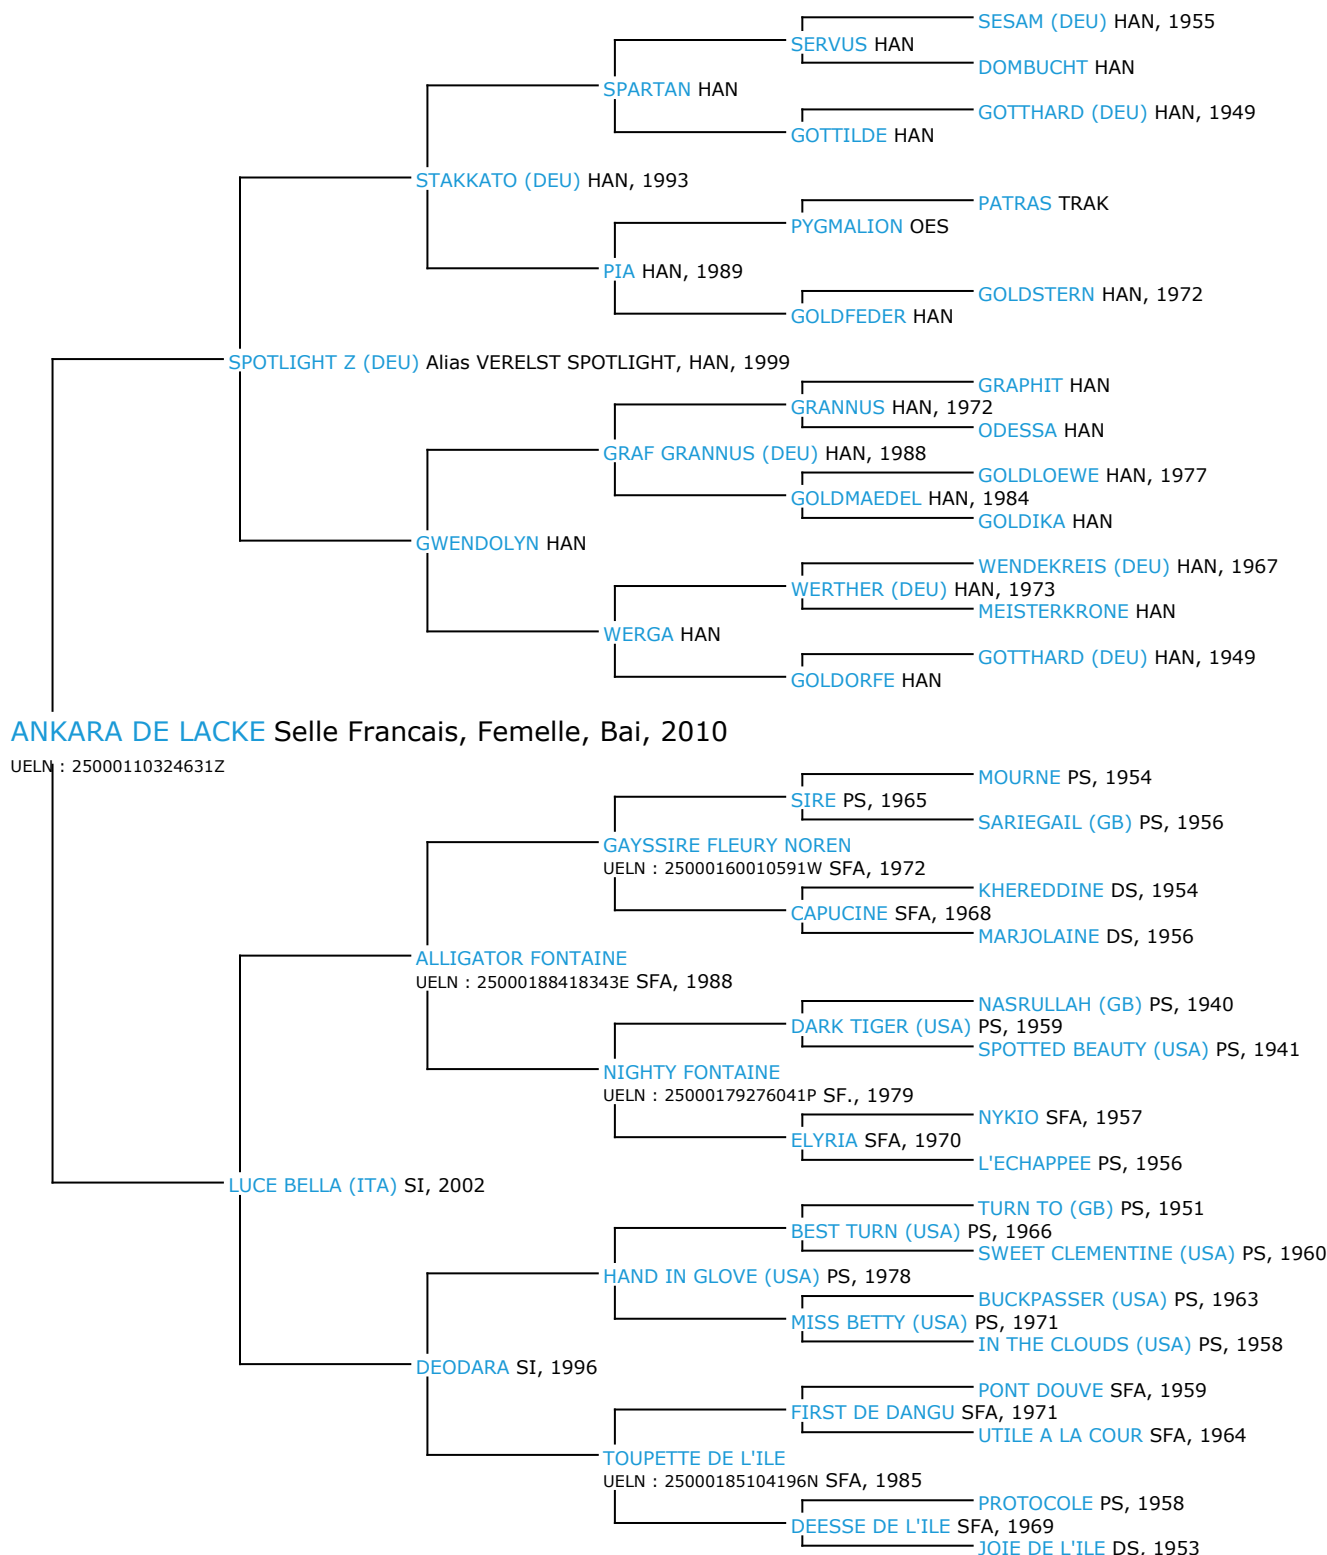

Pedigree 5 générations

ANKARA DE LACKE

Coefficient de consanguinité : 0%

Légende :
 Ancêtre majeur de la population
 Ancêtre commun

Ce cheval n'a pas d'ancêtres communs dans les 5 premières générations de sa généalogie, il est toutefois possible que son coefficient de consanguinité ne soit pas nul si des ancêtres communs existent au-delà de la 5ème génération