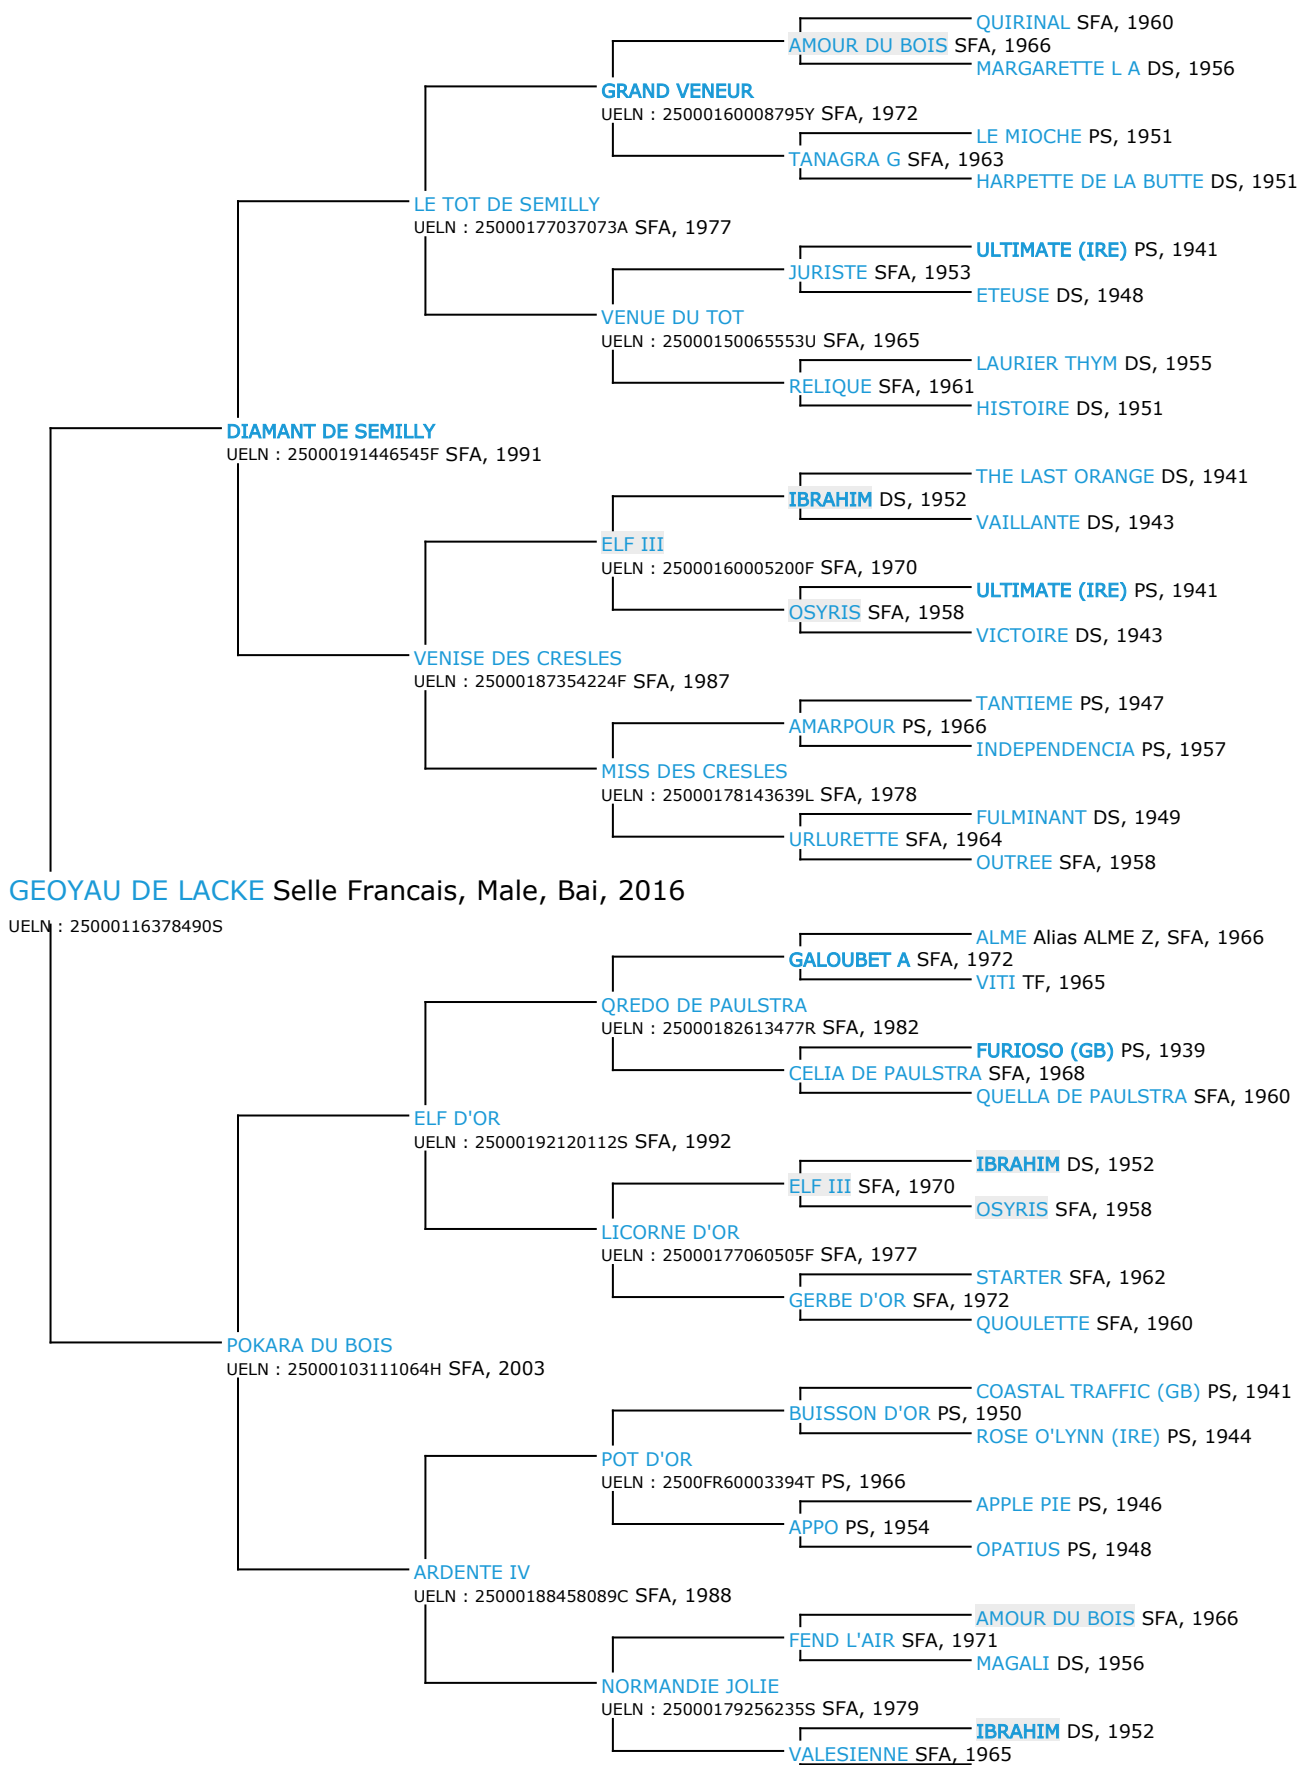

# Pedigree 5 générations

## GEOYAU DE LACKE

Coefficient de consanguinité : 3.27%

Légende :  
Ancêtre majeur de la population  
Ancêtre commun

REVEUSE SFA, 1961

Coefficient de consanguinité : 3.27%

Légende :

Ancêtre majeur de la population

Ancêtre commun