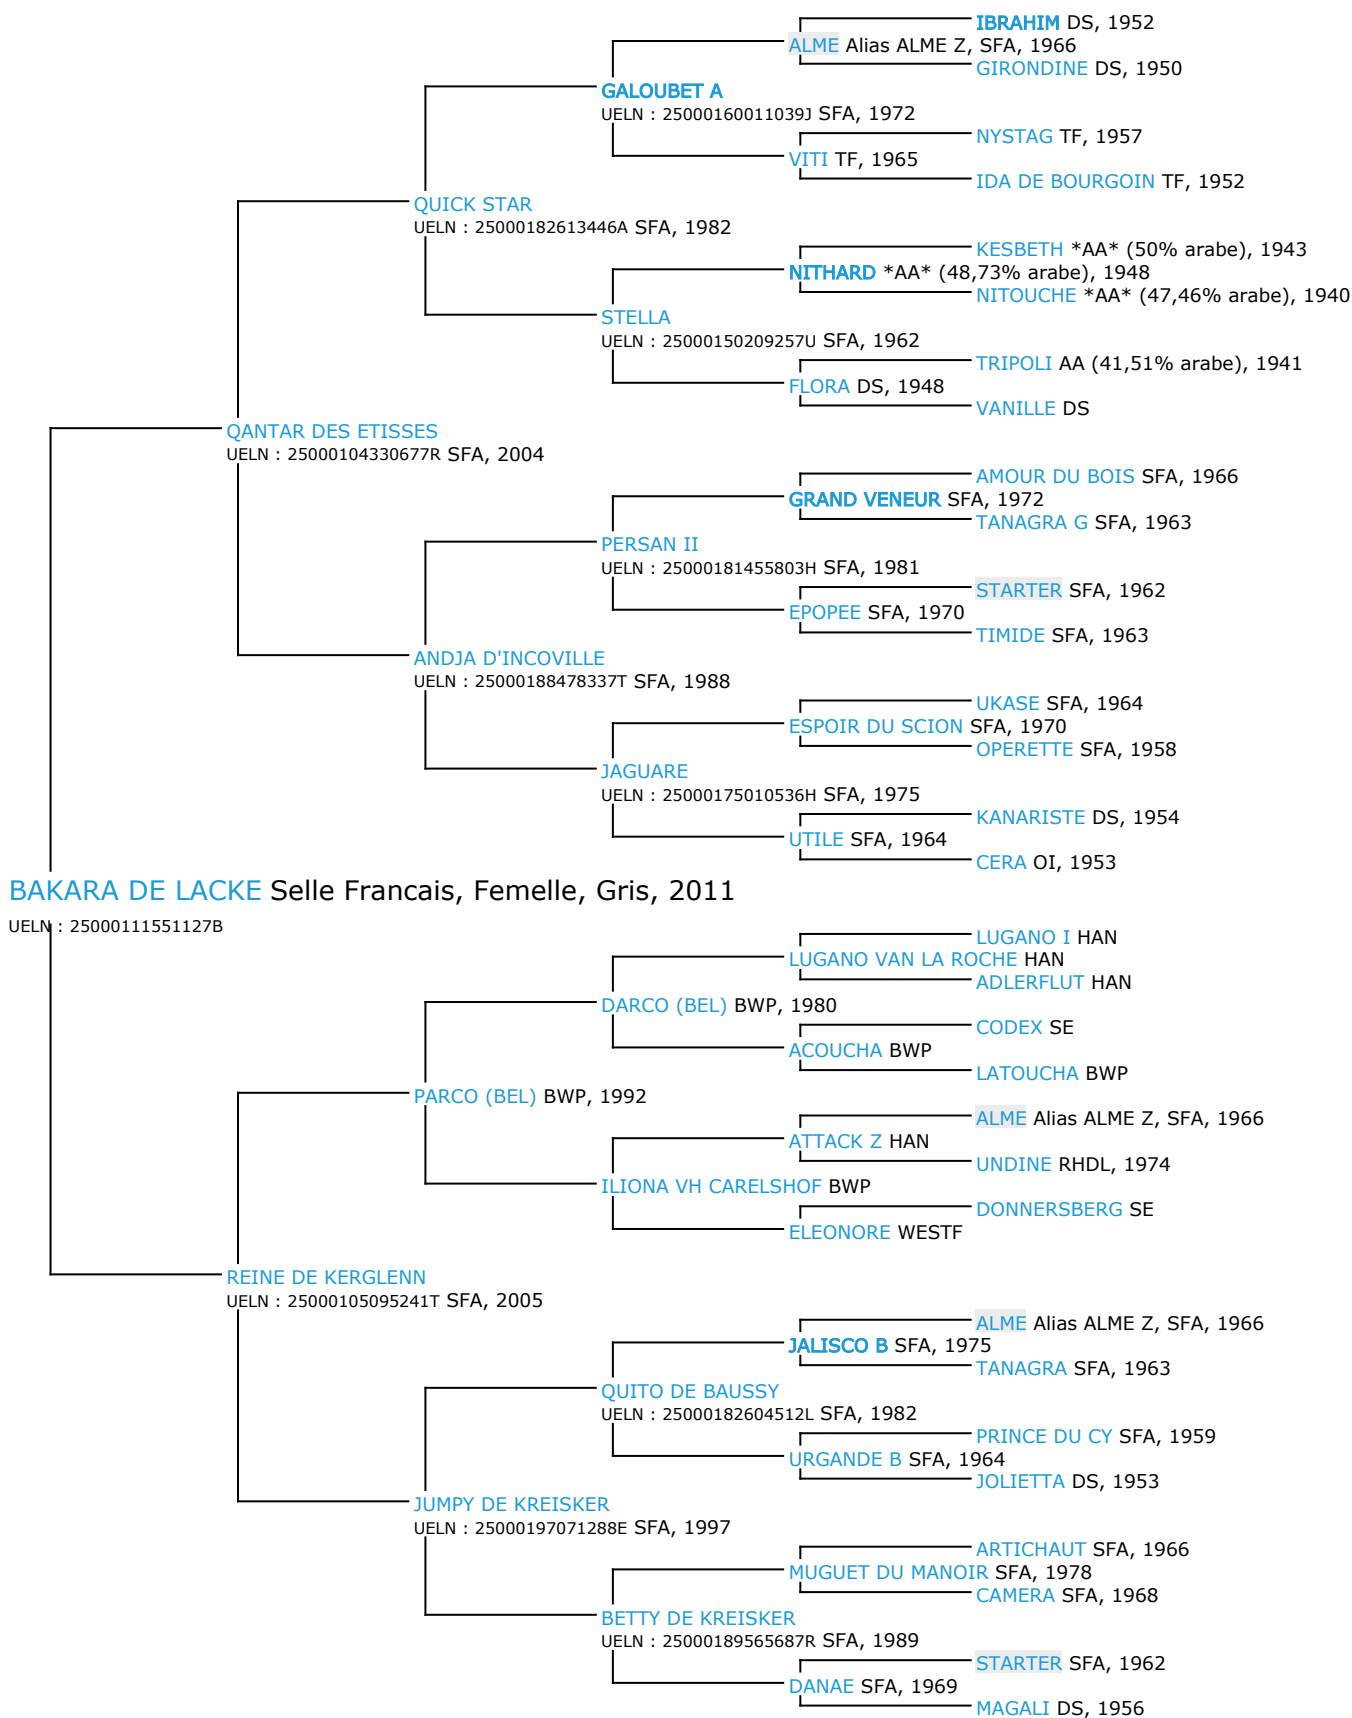

Pedigree 5 générations

BAKARA DE LACKE

Coefficient de consanguinité : 1.54%

Légende :
Ancêtre majeur de la population
Ancêtre commun