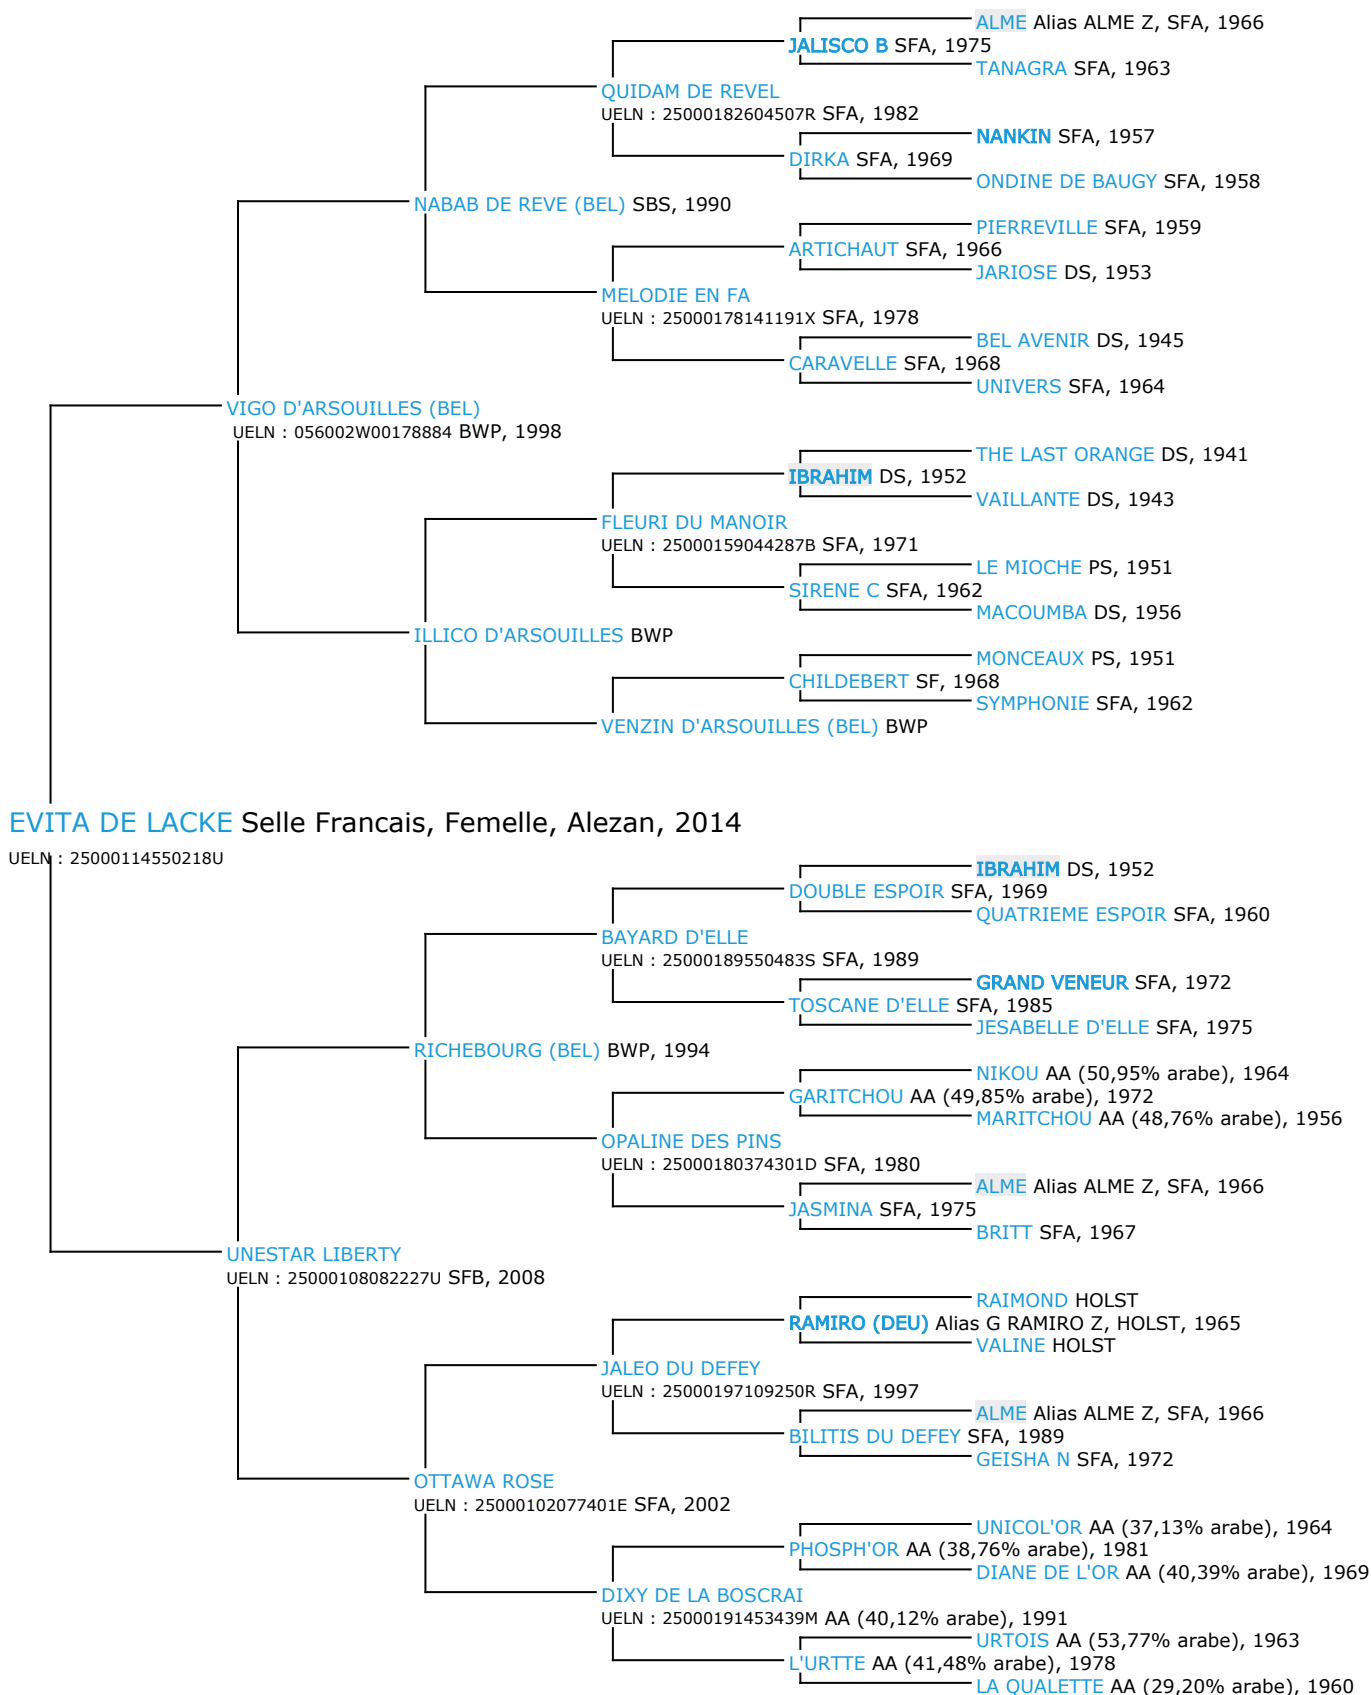

Pedigree 5 générations

EVITA DE LACKE

Coefficient de consanguinité : 1.9%

Légende :
Ancêtre majeur de la population
Ancêtre commun