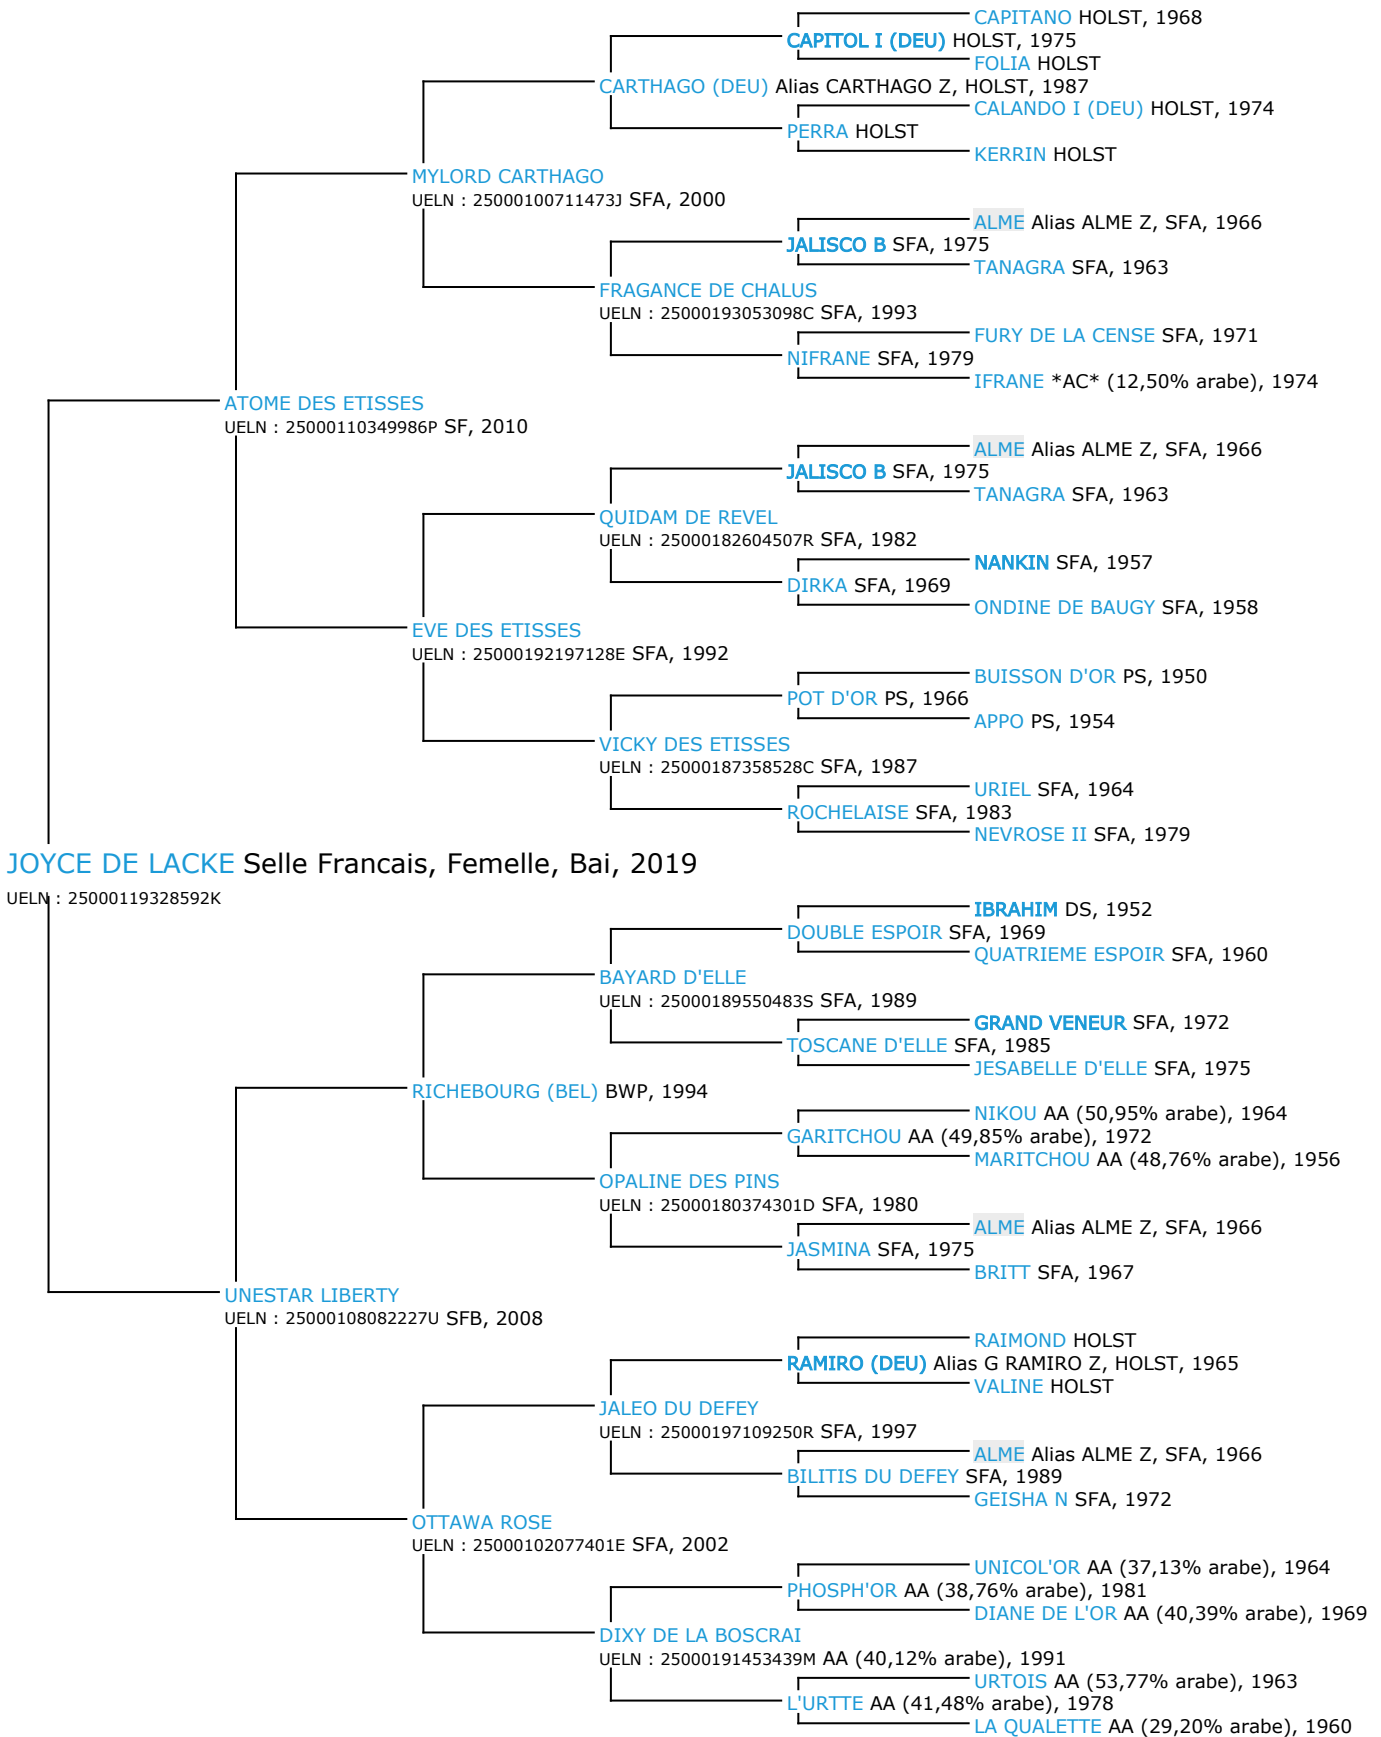

Pedigree 5 générations

JOYCE DE LACKE

Coefficient de consanguinité : 1.87%

Légende :
 Ancêtre majeur de la population
 Ancêtre commun