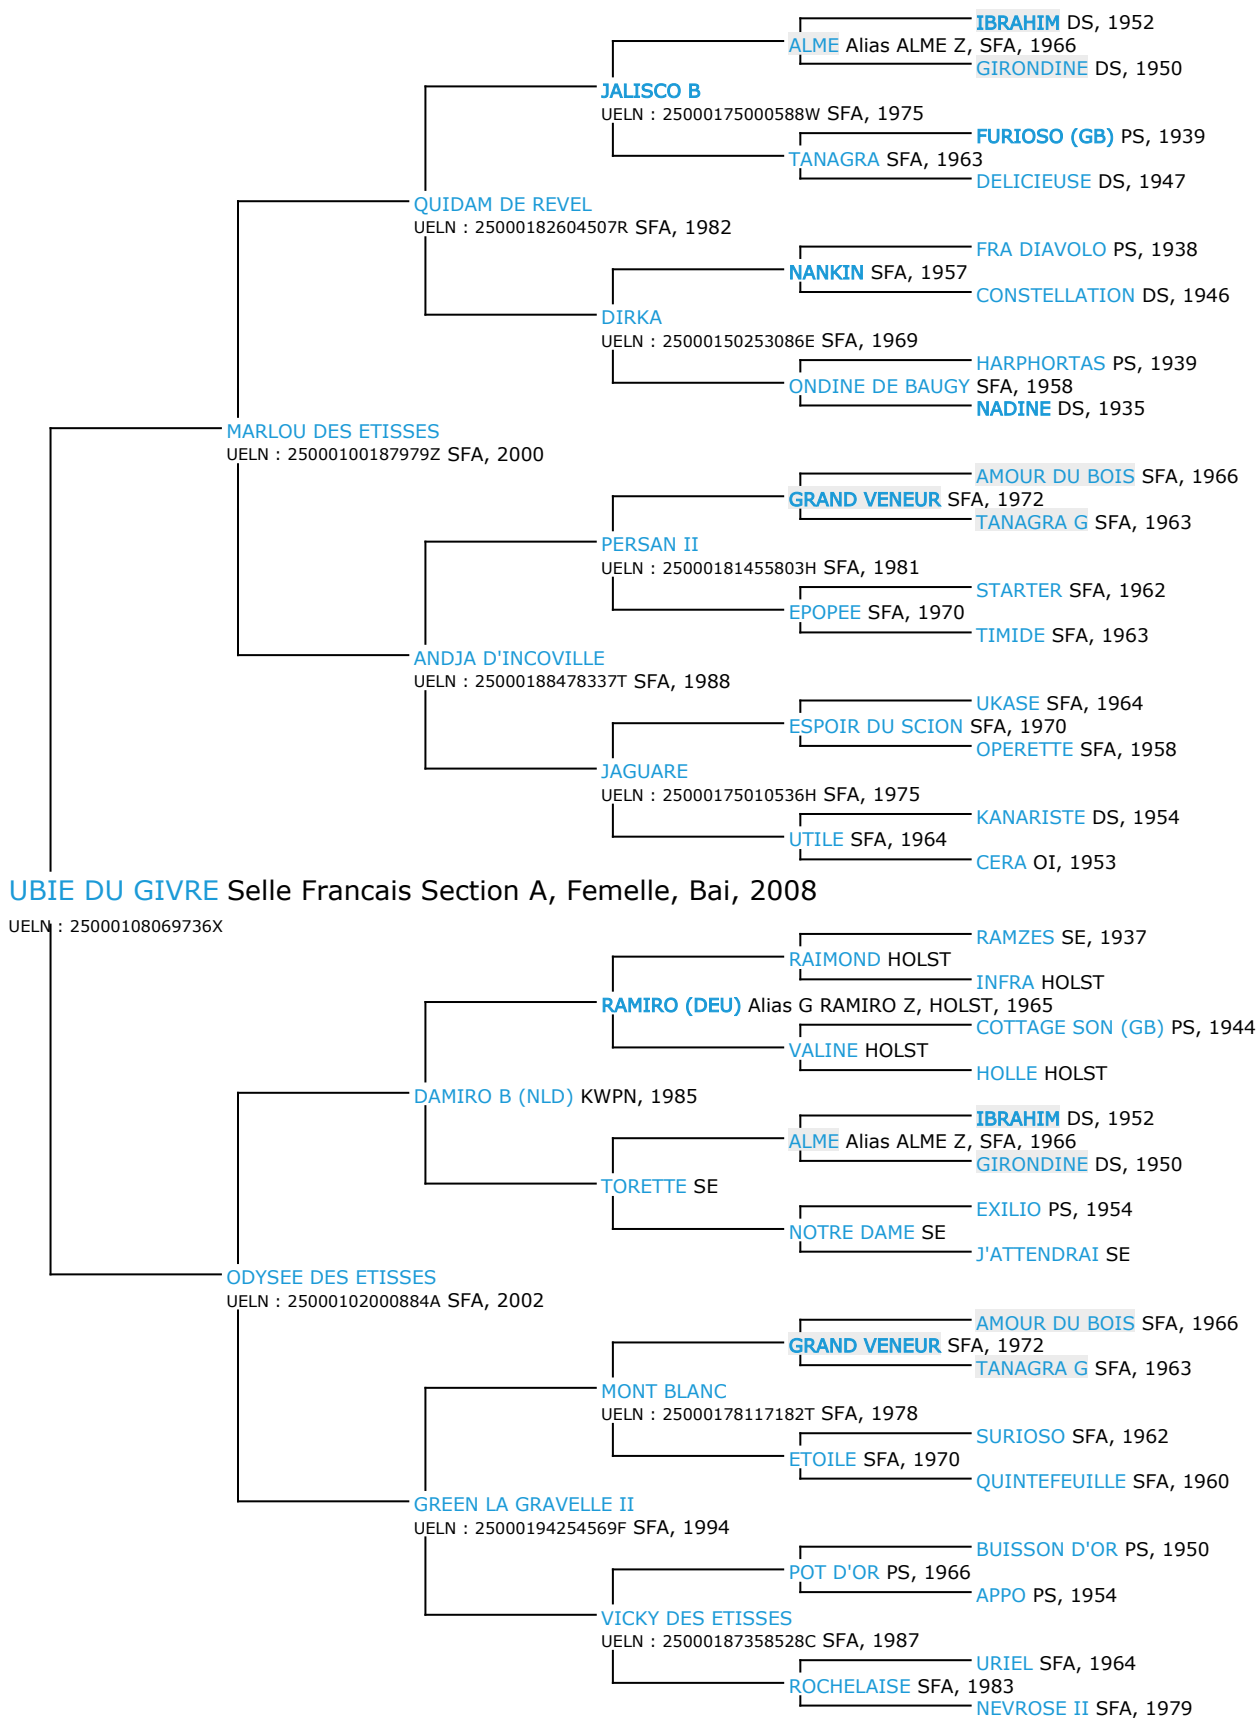

Pedigree 5 générations

UBIE DU GIVRE

Coefficient de consanguinité : 2.56%

Légende :
Ancêtre majeur de la population
Ancêtre commun