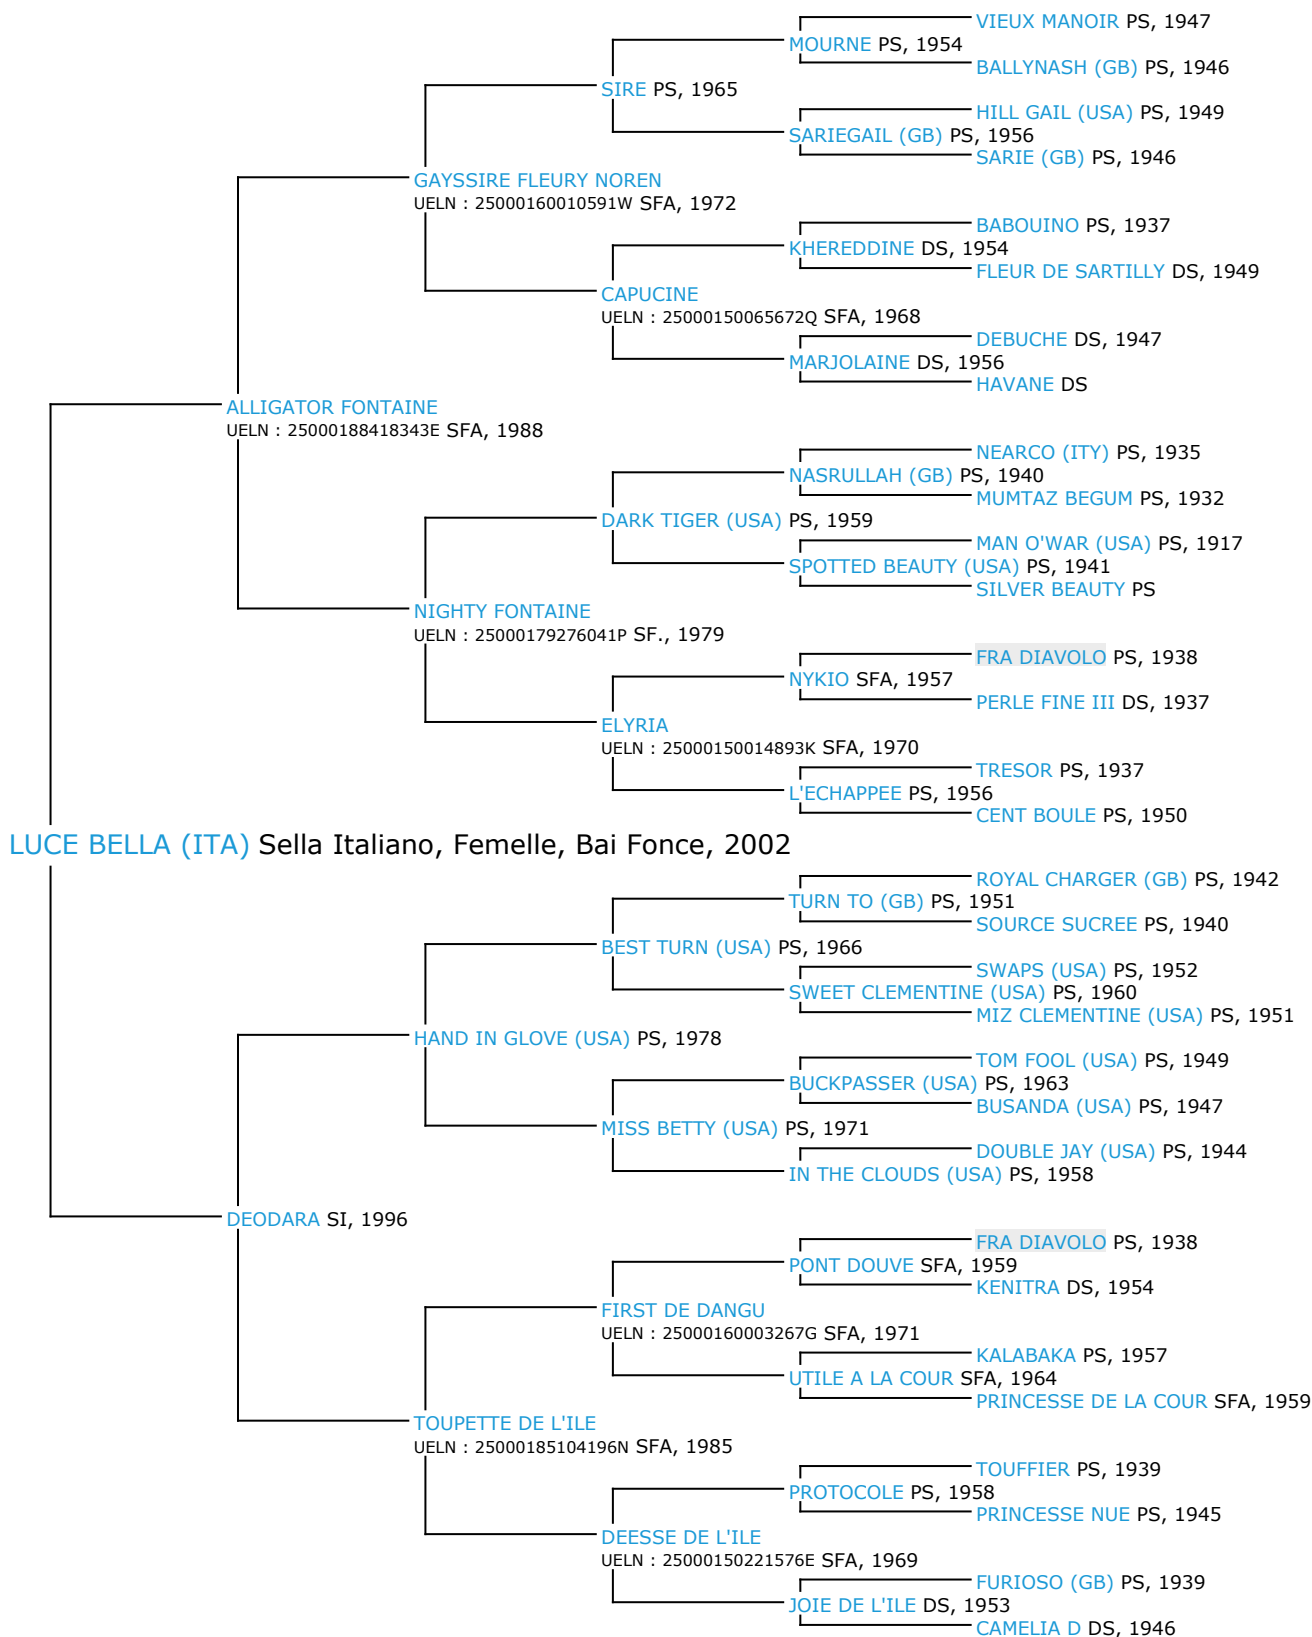

Pedigree 5 générations

LUCE BELLA

Coefficient de consanguinité : 0.68%

Légende :
Ancêtre majeur de la population
Ancêtre commun