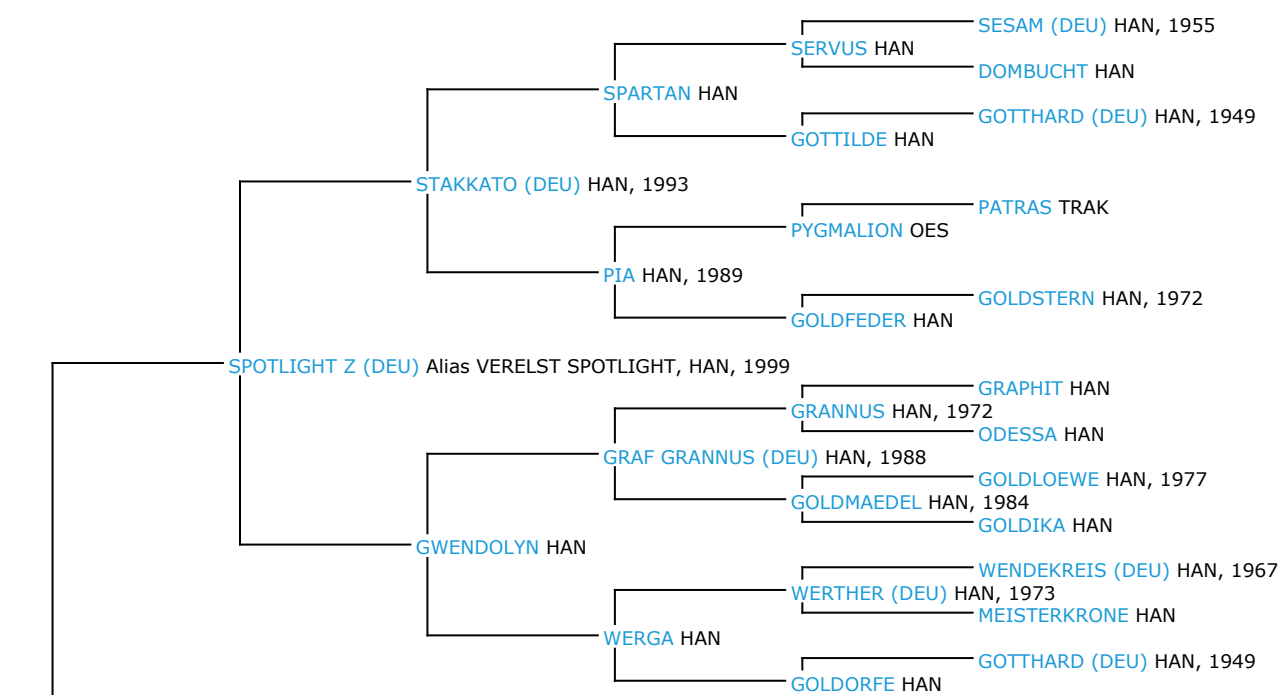

Pedigree 5 générations

BOUMATIKA DE LACKE

BOUMATIKA DE LACKE Selle Francais, Femelle, Alezan, 2011

UELN : 25000111457122F

Coefficient de consanguinité : 0%

Légende :

Ancêtre majeur de la population

Ancêtre commun

Ce cheval n'a pas d'ancêtres communs dans les 5 premières générations de sa généalogie, il est toutefois possible que son coefficient de consanguinité ne soit pas nul si des ancêtres communs existent au-delà de la 5ème génération