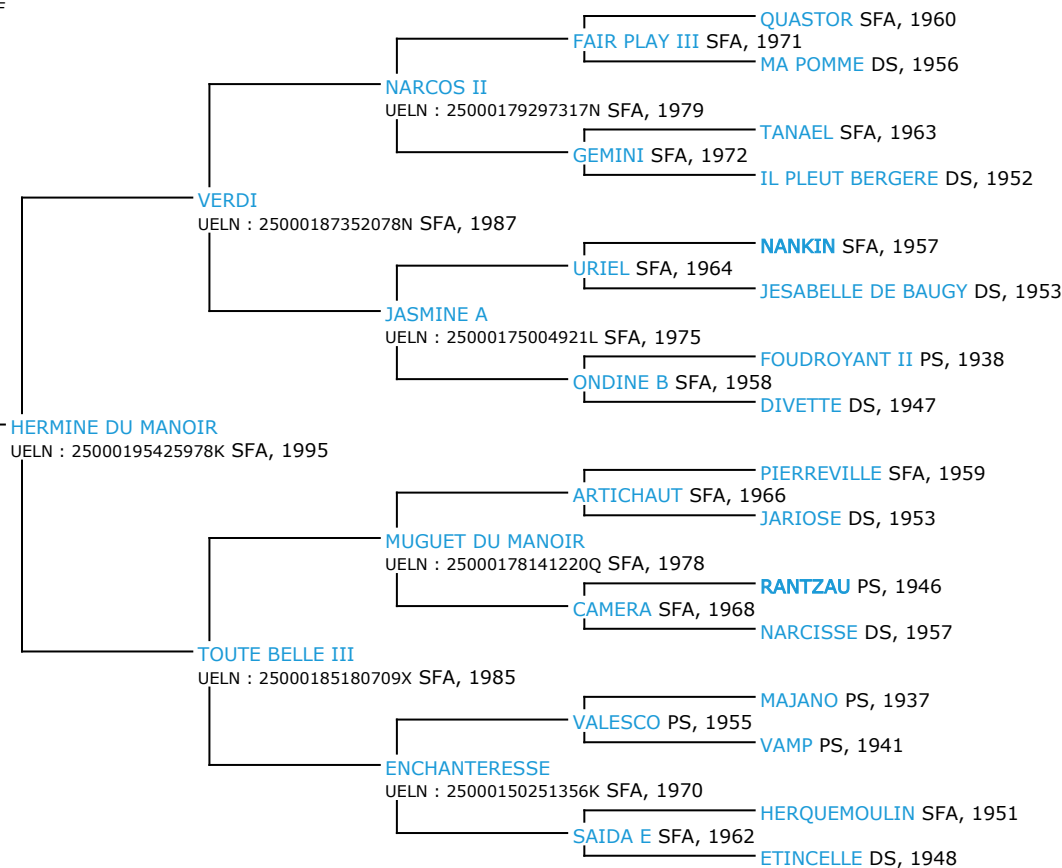

Pedigree 5 générations

BOUMATIKA DE LACKE

BOUMATIKA DE LACKE Selle Francais, Femelle, Alezan, 2011

UELN : 25000111457122F

Coefficient de consanguinité : 0%

Légende :

Ancêtre majeur de la population

Ancêtre commun

Ce cheval n'a pas d'ancêtres communs dans les 5 premières générations de sa généalogie, il est toutefois possible que son coefficient de consanguinité ne soit pas nul si des ancêtres communs existent au-delà de la 5ème génération