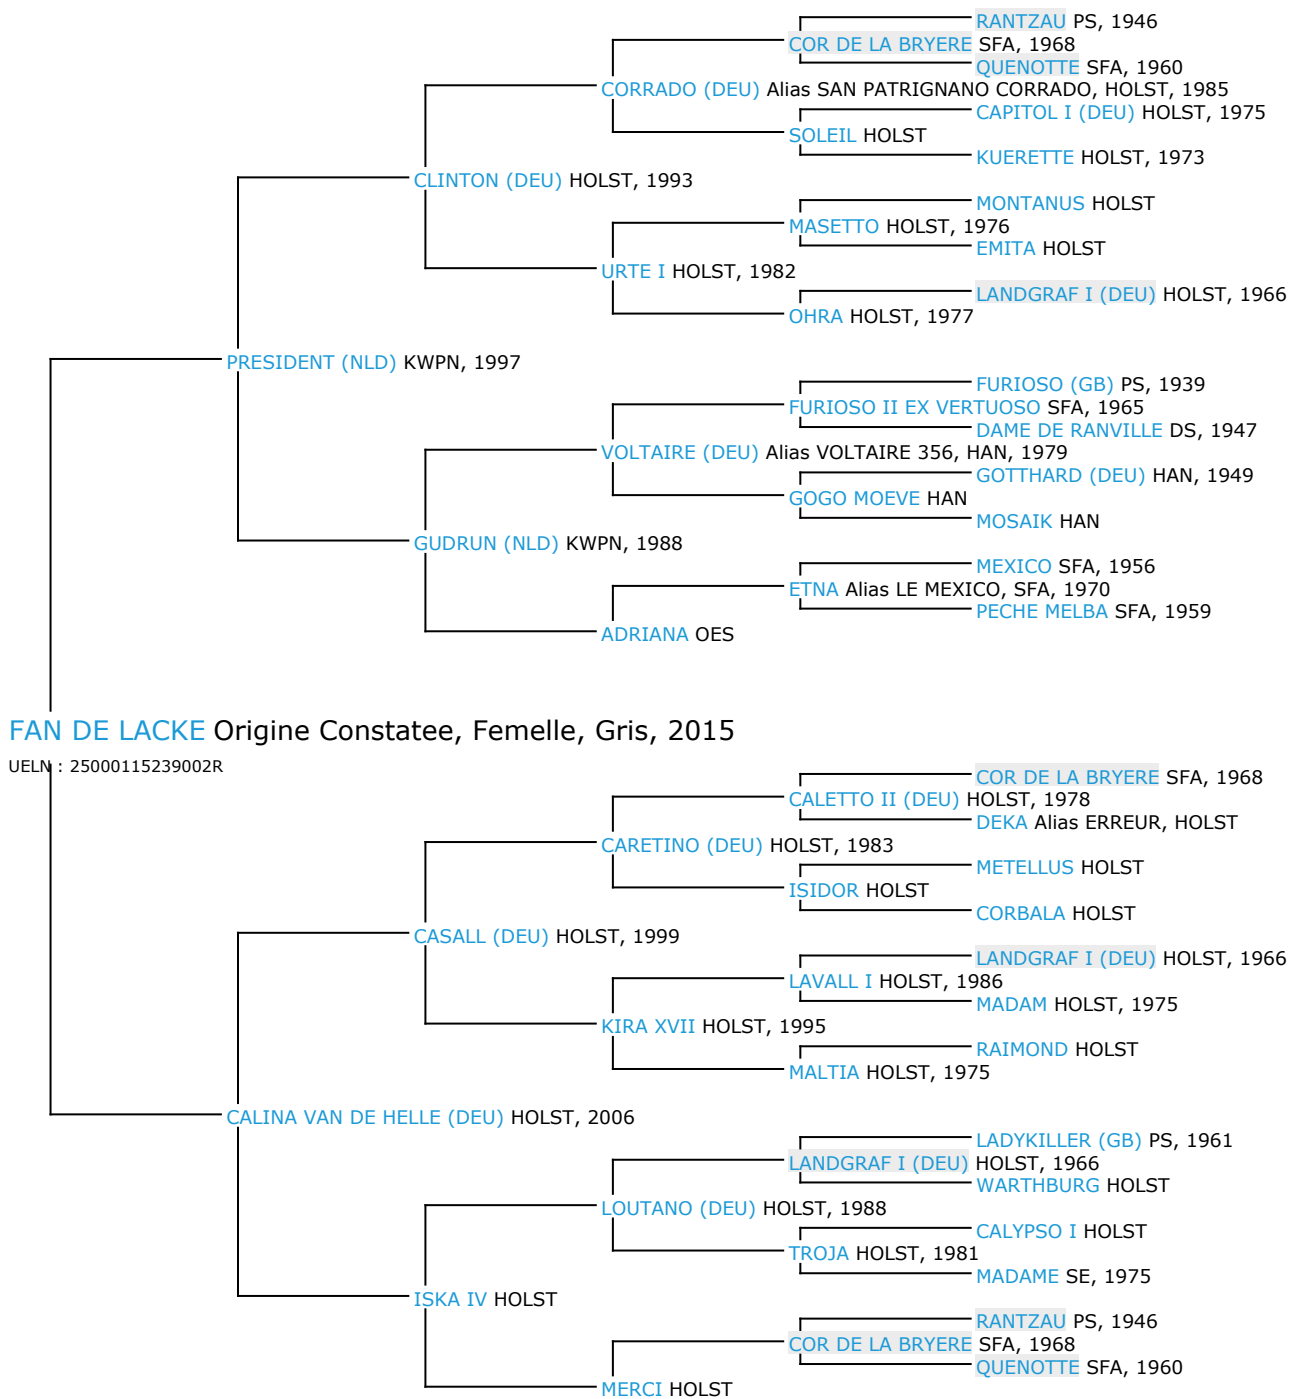

Pedigree 5 générations

FAN DE LACKE

Coefficient de consanguinité : 2.23%

Légende :
 Ancêtre majeur de la population
 Ancêtre commun