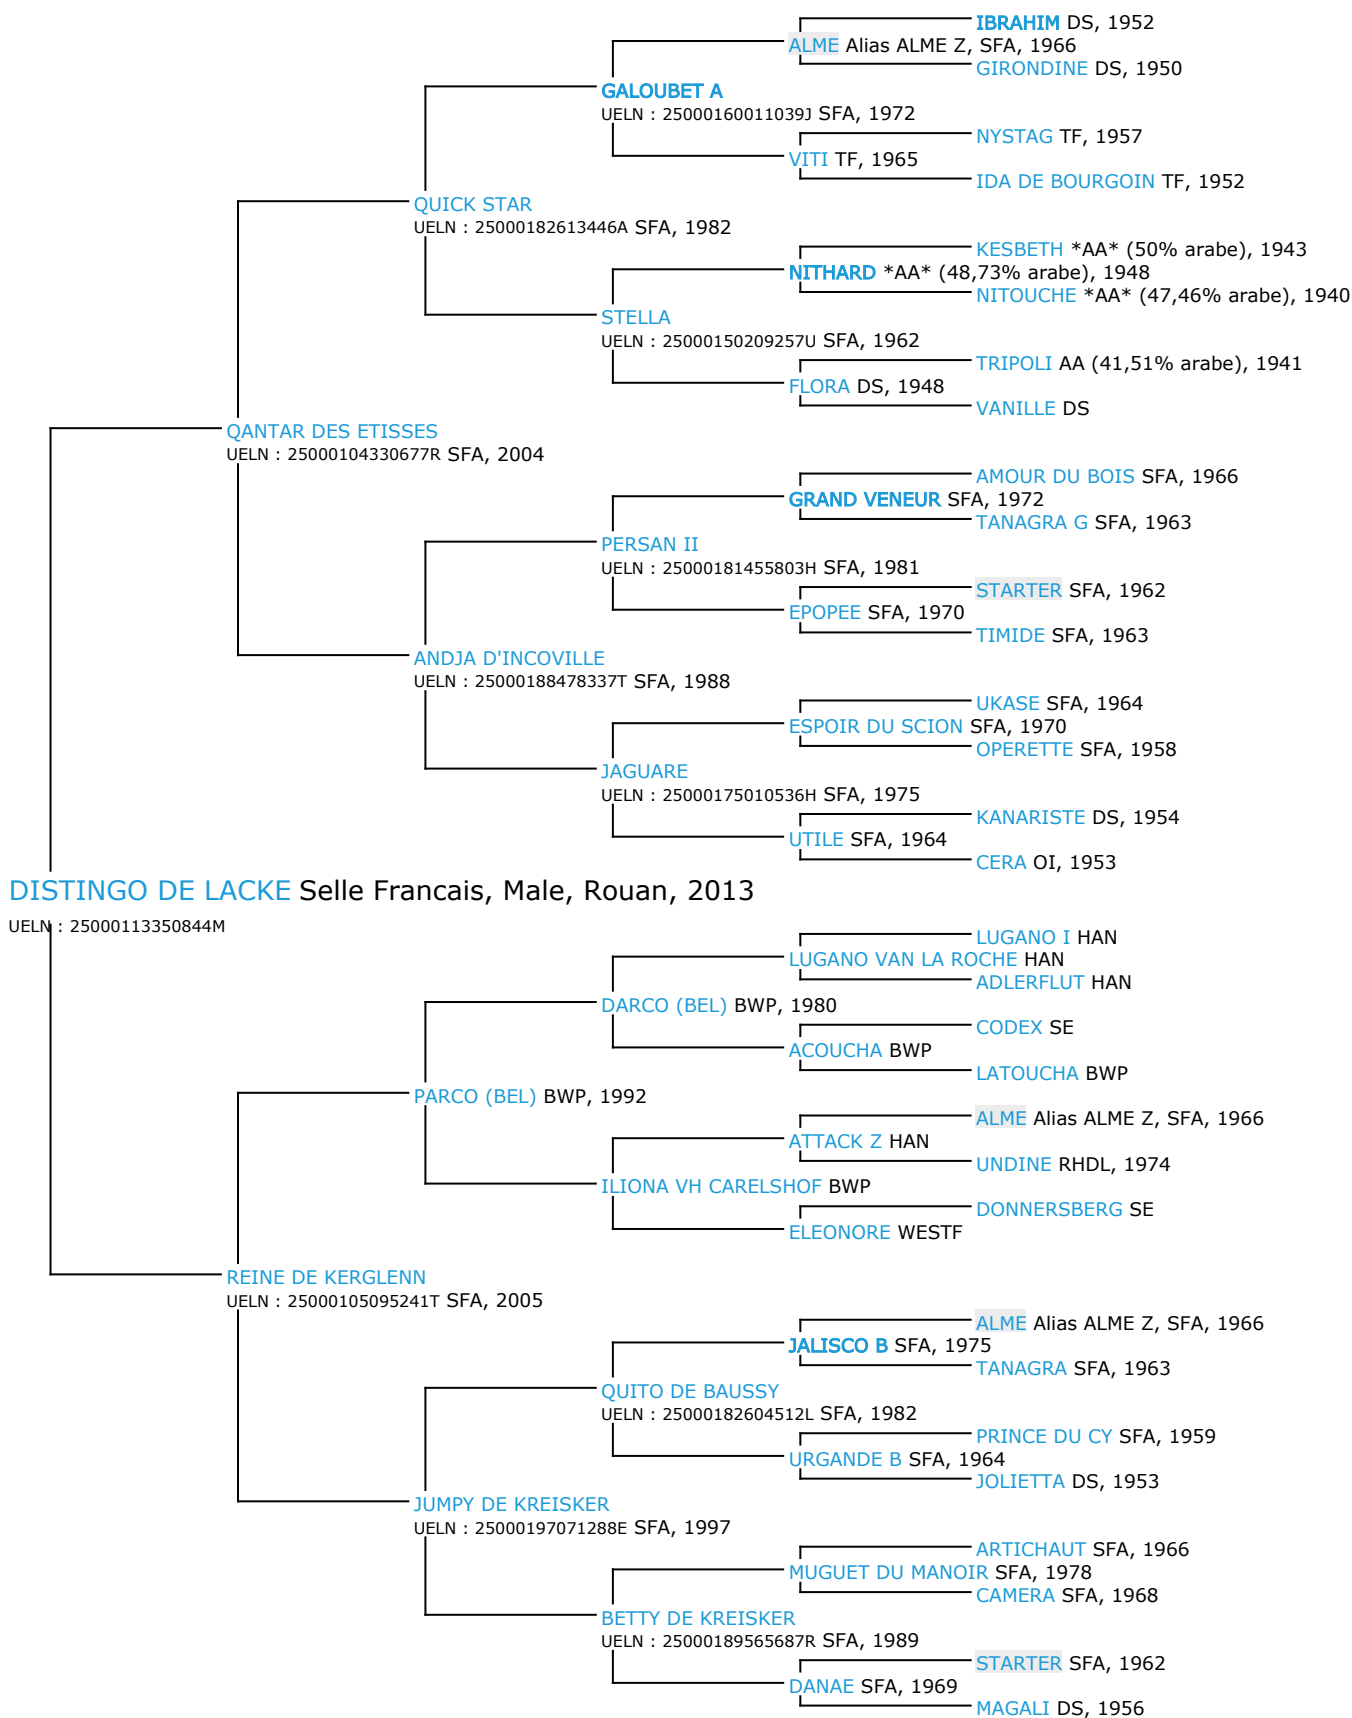

# Pedigree 5 générations

## DISTINGO DE LACKE

Coefficient de consanguinité : 1.54%

Légende :  
Ancêtre majeur de la population  
Ancêtre commun