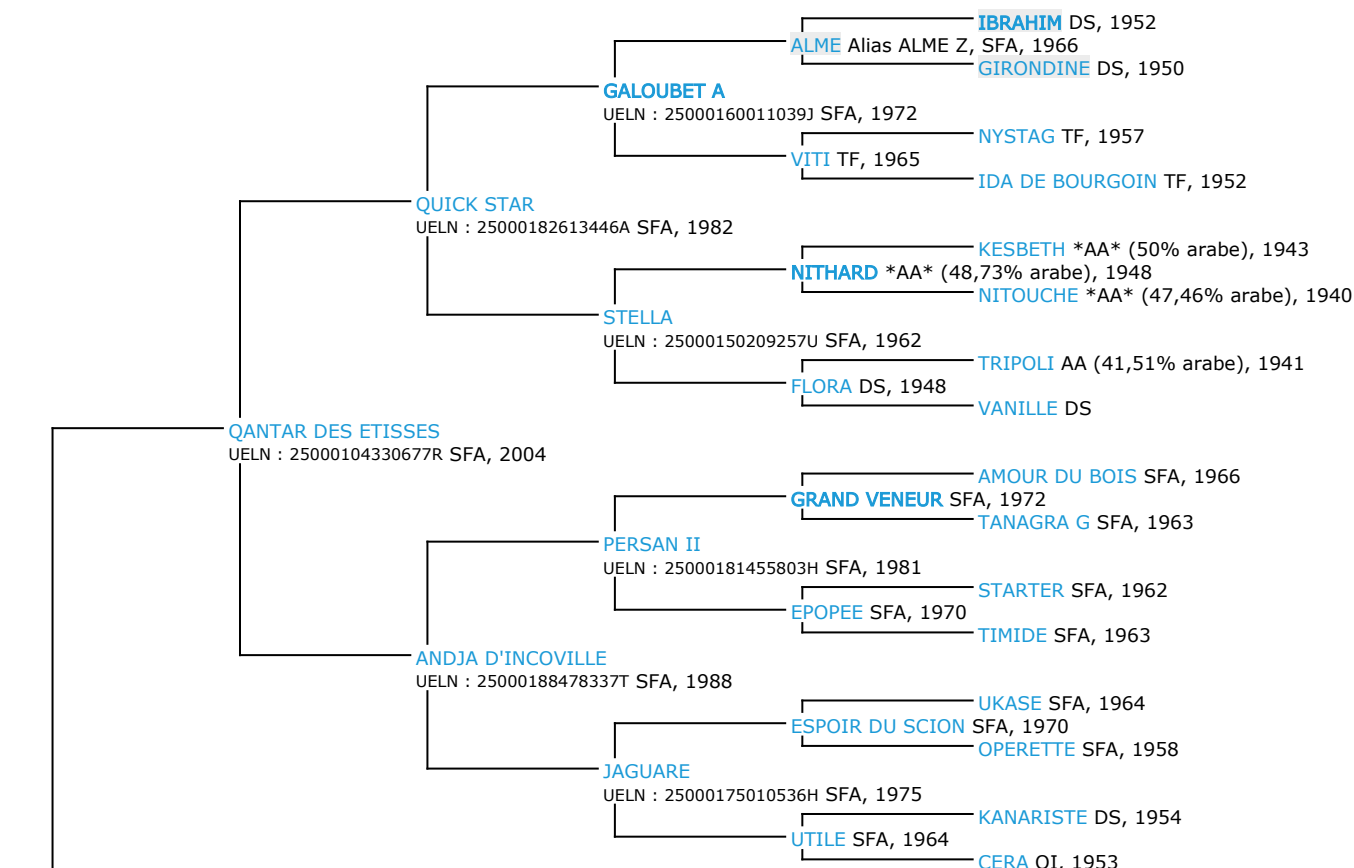

Pedigree 5 générations

DIXIT DE LACKE

DIXIT DE LACKE Selle Français, Femelle, Bai, 2013

UELN : 25000113350847J

Coefficient de consanguinité : 1.29%

Légende :
■ Ancêtre majeur de la population
■ Ancêtre commun

— BELLE AMIE DS, 1945

Coefficient de consanguinité : 1.29%

Légende :

Ancêtre majeur de la population

Ancêtre commun