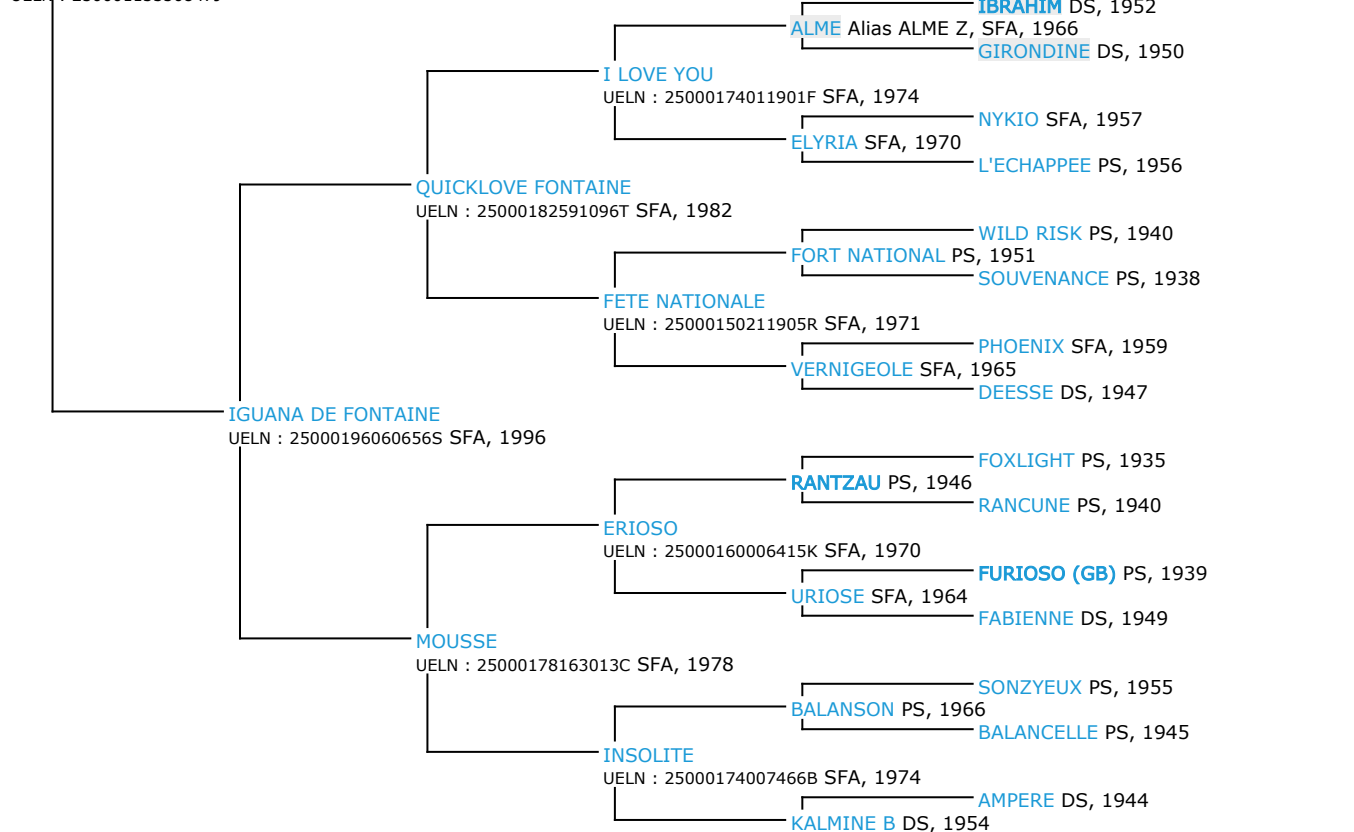

Pedigree 5 générations

DIXIT DE LACKE

DIXIT DE LACKE Selle Français, Femelle, Bai, 2013

UELN : 25000113350847J

Coefficient de consanguinité : 1.29%

Légende :
■ Ancêtre majeur de la population
■ Ancêtre commun

— BELLE AMIE DS, 1945

Coefficient de consanguinité : 1.29%

Légende :

Ancêtre majeur de la population

Ancêtre commun