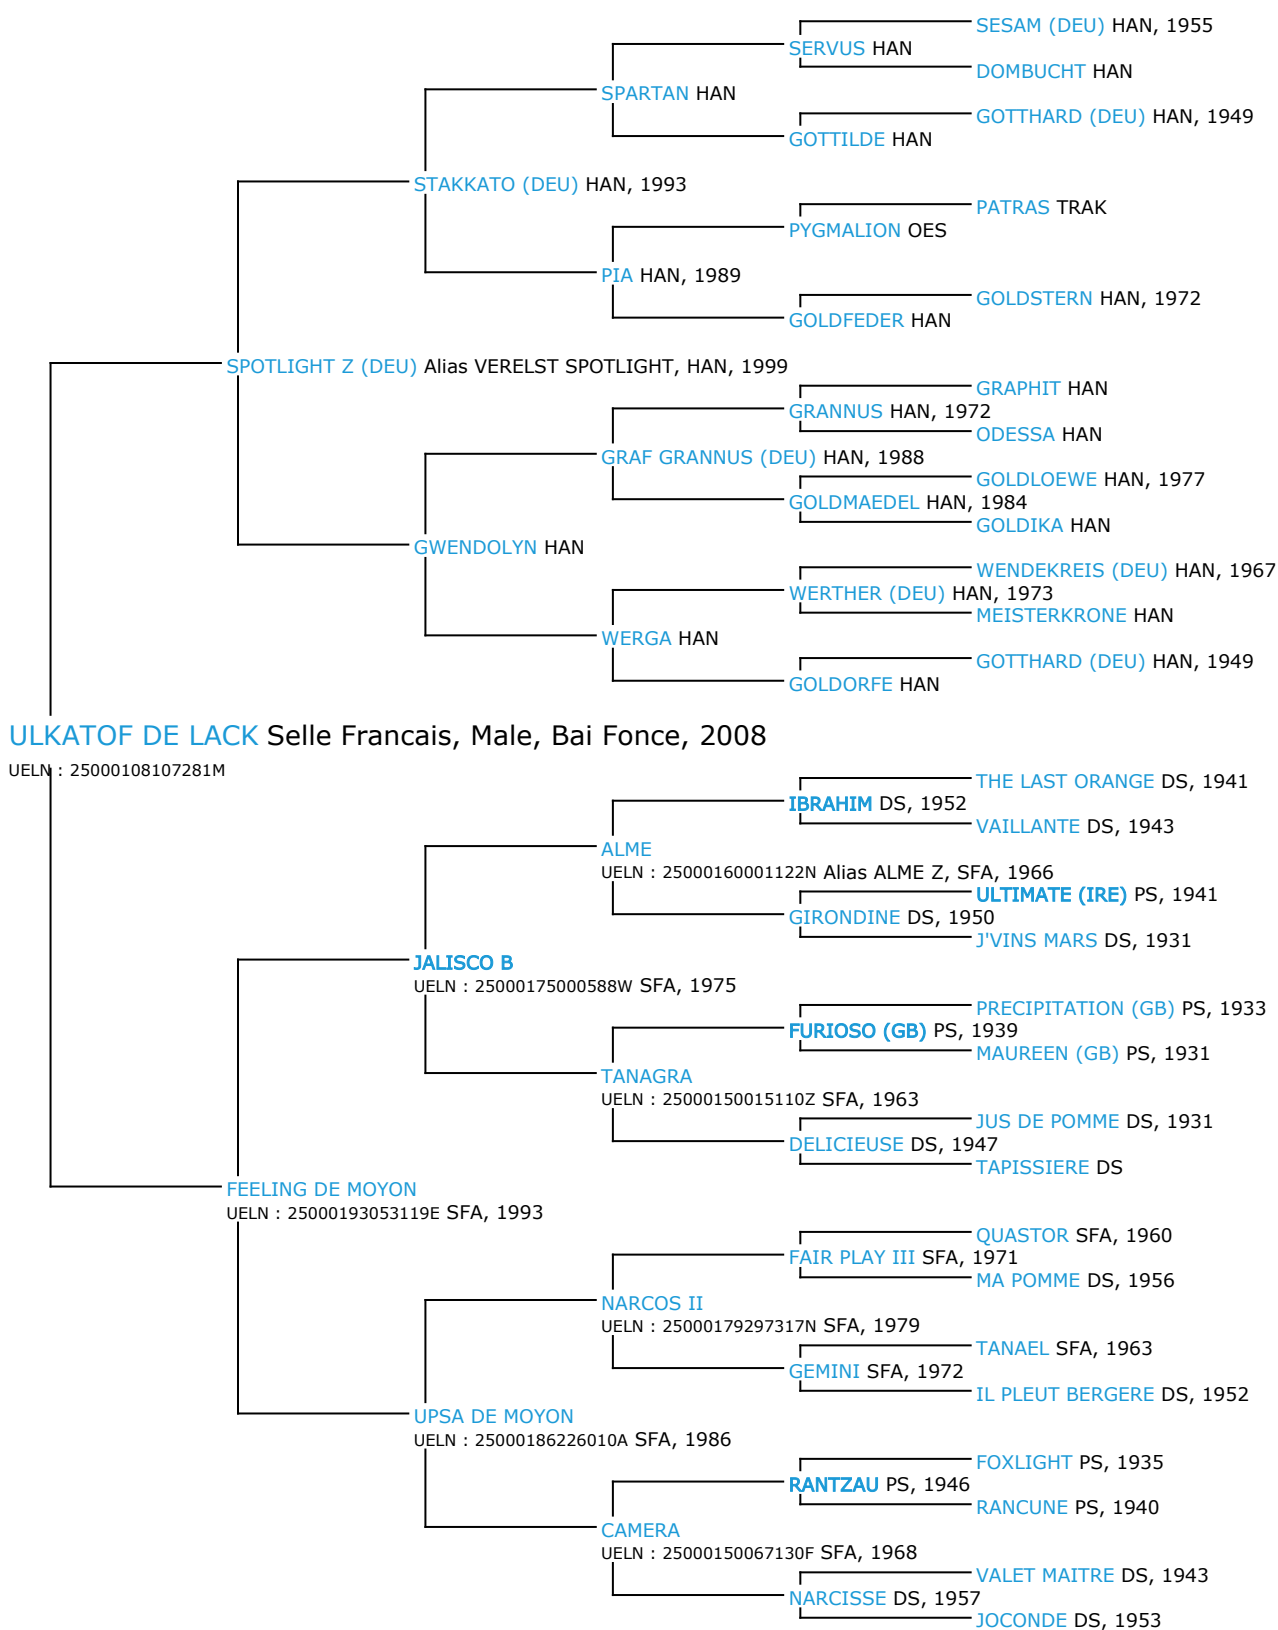

Pedigree 5 générations

ULKATOF DE LACK

Coefficient de consanguinité : 0%

Légende :
 Ancêtre majeur de la population
 Ancêtre commun

Ce cheval n'a pas d'ancêtres communs dans les 5 premières générations de sa généalogie, il est toutefois possible que son coefficient de consanguinité ne soit pas nul si des ancêtres communs existent au-delà de la 5ème génération