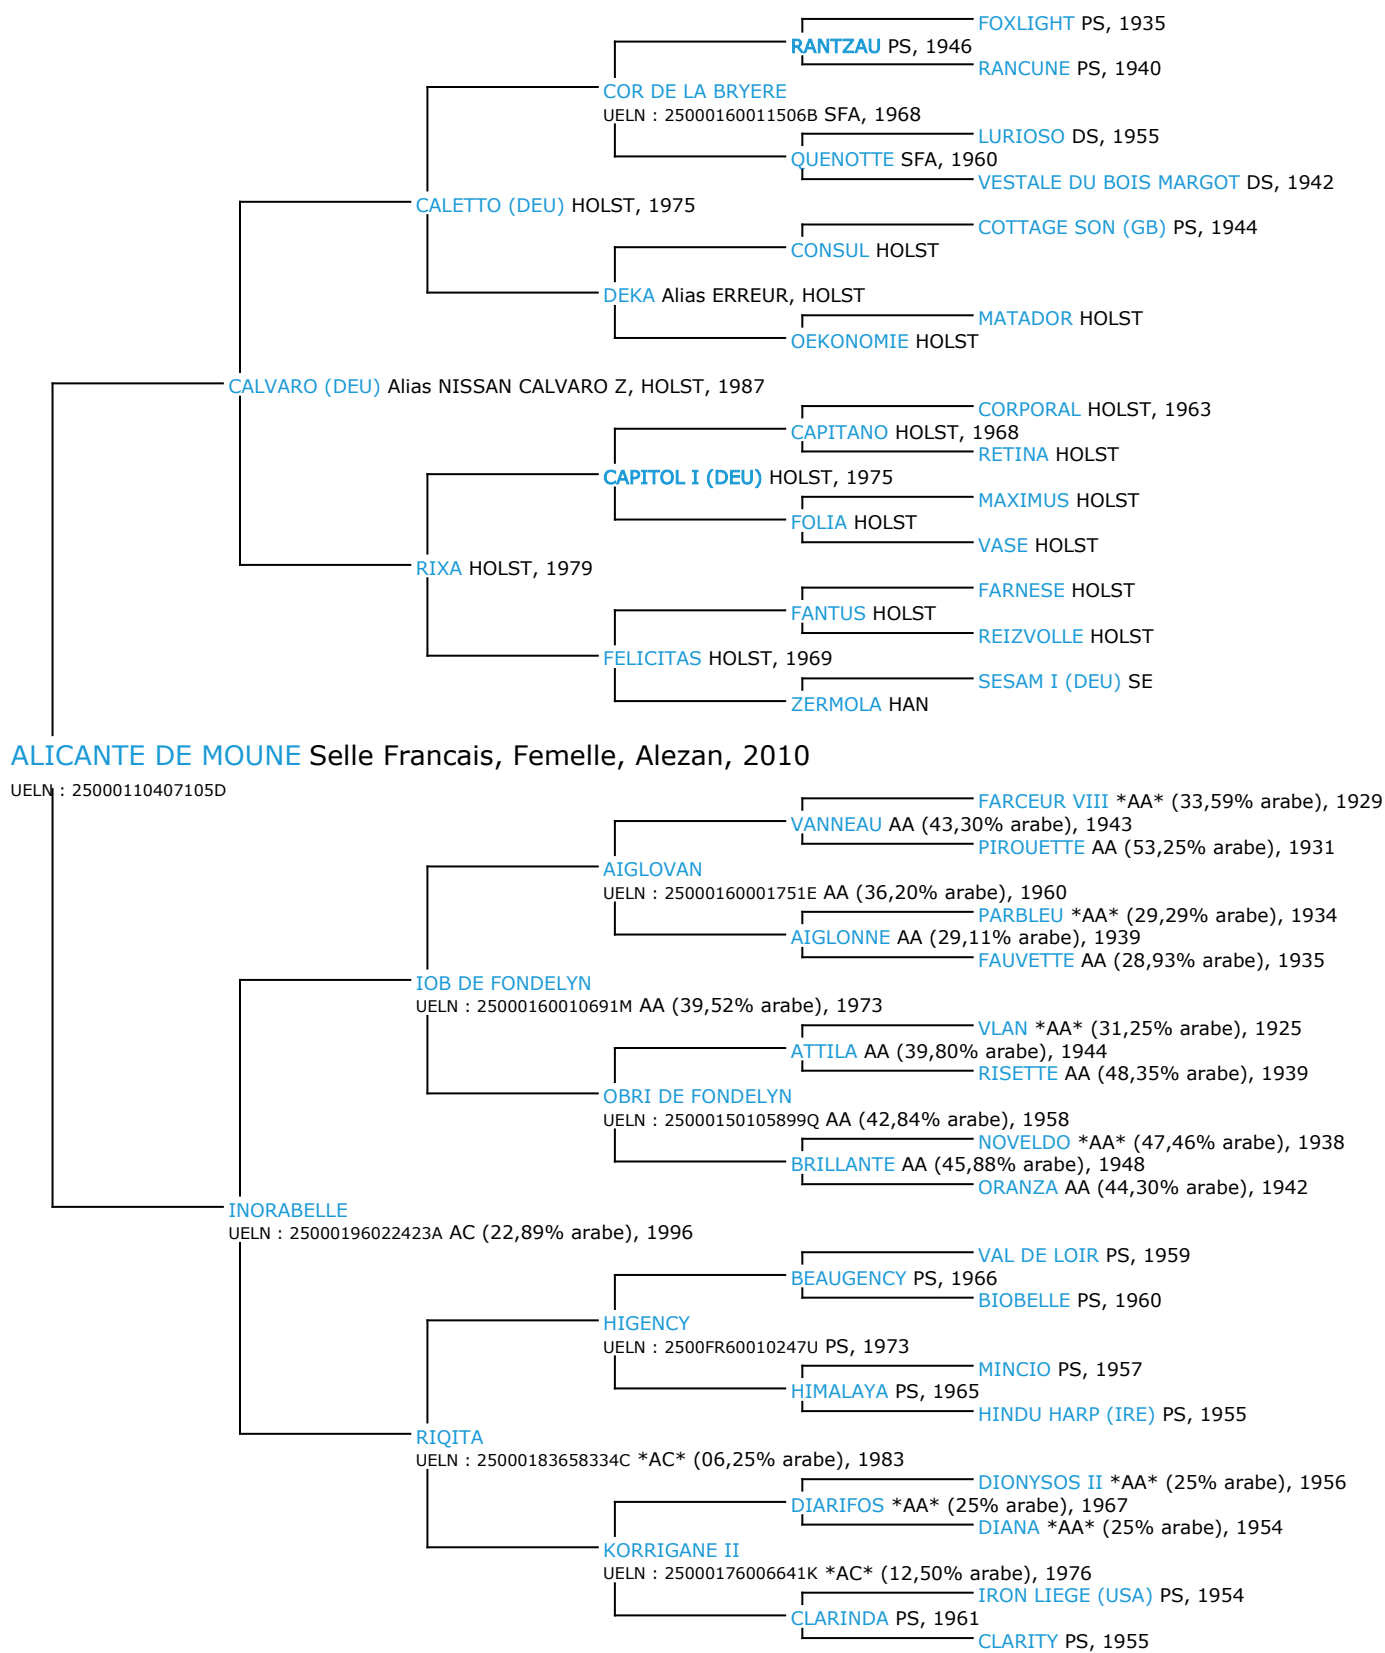

Pedigree 5 générations

ALICANTE DE MOUNE

Coefficient de consanguinité : 0.01%

Légende :
 Ancêtre majeur de la population
 Ancêtre commun

Ce cheval n'a pas d'ancêtres communs dans les 5 premières générations de sa généalogie, il est toutefois possible que son coefficient de consanguinité ne soit pas nul si des ancêtres communs existent au-delà de la 5ème génération