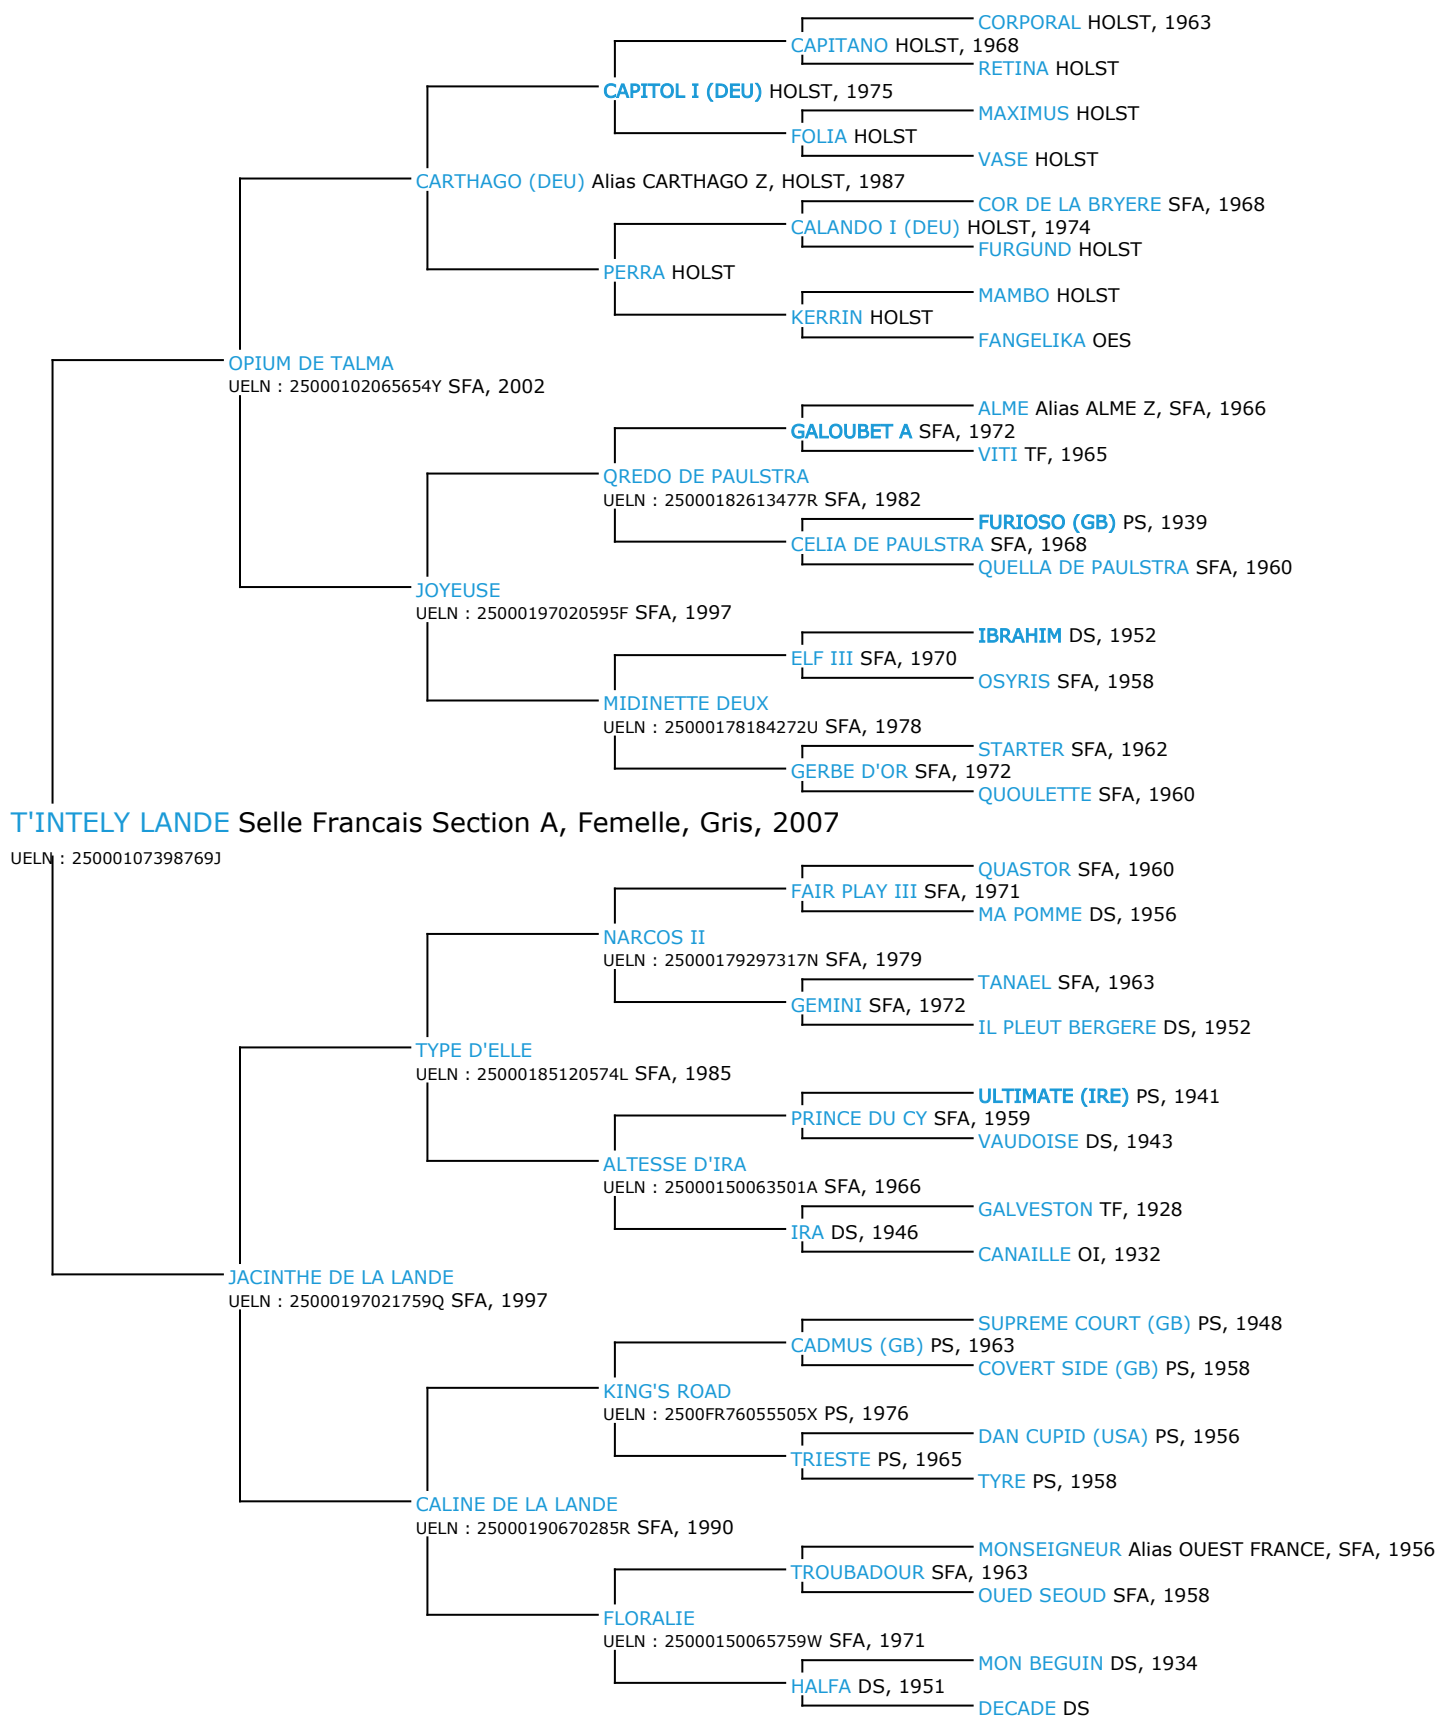

Pedigree 5 générations

T'INTELY LANDE

Coefficient de consanguinité : 0.99%

Légende :

Ancêtre majeur de la population

Ancêtre commun

Ce cheval n'a pas d'ancêtres communs dans les 5 premières générations de sa généalogie, il est toutefois possible que son coefficient de consanguinité ne soit pas nul si des ancêtres communs existent au-delà de la 5ème génération