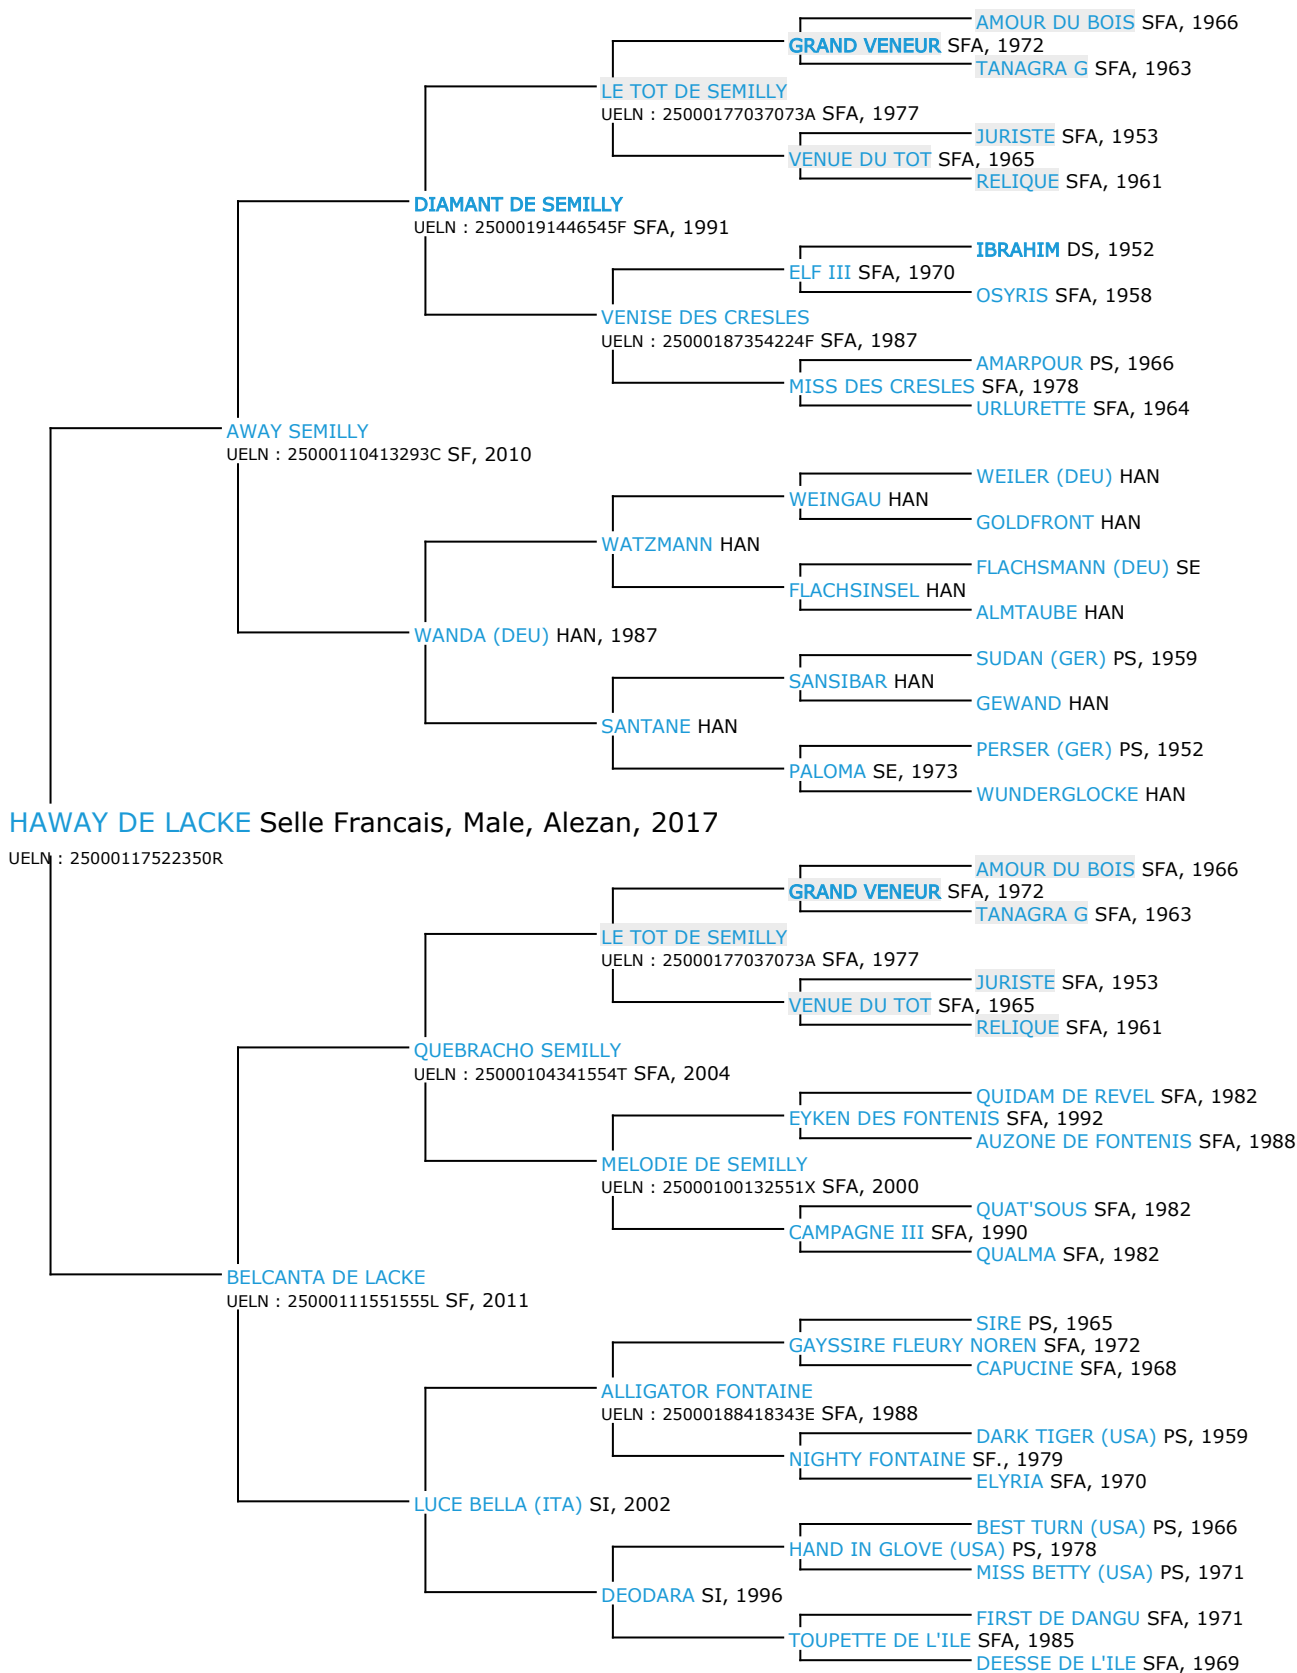

Pedigree 5 générations

HAWAY DE LACKE

Coefficient de consanguinité : 3.68%

Légende :
■ Ancêtre majeur de la population
■ Ancêtre commun